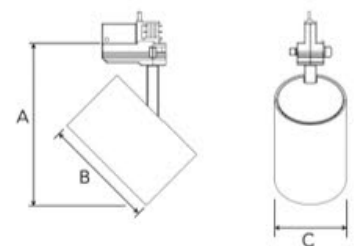

# ZEN MINI 3000, 930 (BBBL), MEDIUM W/ GLASS, BLACK

ITAB

- ✓ Design épuré et minimaliste
- ✓ Source LED « chip on board » haute performance et réflecteur segmenté offrant une efficacité maximale
- ✓ Système de commande électronique haute performance intégré à l'adaptateur
- ✓ Quatre faisceaux différents pour la répartition de la lumière
- ✓ Disponible en blanc, noir et gris.

## TECHNICAL SPECIFICATION

Product Code	325-501-20
Colour	Black
Control	On/off
CRI light colour	930 (BBBL)
Delivered lumen output lm	2801
Driver	Built in
EEL	E
Light distribution	Medium
Lightsource	LED COB
Mains input voltage	220-240 V
Measurements A	194
Measurements B	135
Measurements C	86
Mounting	Track
Position	360°/90°
Lifetime	L80 B10, 50.000h
Protection	IP 20, class I
Start Time	Instant
System power W	21
Unit	mm
Weight	0,65

A= 194mm, B= 135mm, C= 86mm

Spot		Medium		Flood		Wide Flood	
18°		31°		42°		60°	
m	ø	m	ø	m	ø	m	ø
1.0	0.31	1.0	0.52	1.0	0.76	1.0	1.16
2.0	0.62	2.0	1.05	2.0	1.52	2.0	2.32
3.0	0.93	3.0	1.57	3.0	2.28	3.0	3.48