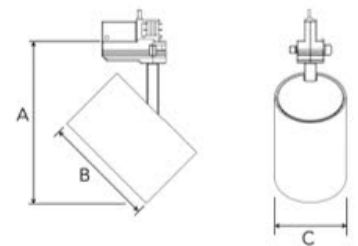

# ZEN MINI 3000, 930 (BBBL), MEDIUM W/ GLASS, WHITE

ITAB

- ✓ Design épuré et minimaliste
- ✓ Source LED « chip on board » haute performance et réflecteur segmenté offrant une efficacité maximale
- ✓ Système de commande électronique haute performance intégré à l'adaptateur
- ✓ Quatre faisceaux différents pour la répartition de la lumière
- ✓ Disponible en blanc, noir et gris.

## TECHNICAL SPECIFICATION

Product Code	325-501-10
Colour	White
Control	On/off
CRI light colour	930 (BBBL)
Delivered lumen output lm	2801
Driver	Built in
EEL	E
Light distribution	Medium
Lightsource	LED COB
Mains input voltage	220-240 V
Measurements A	194
Measurements B	135
Measurements C	86
Mounting	Track
Position	360°/90°
Lifetime	L80 B10, 50.000h
Protection	IP 20, class I
Start Time	Instant
System power W	21
Unit	mm
Weight	0,65

A= 194mm, B= 135mm, C= 86mm

Spot		Medium		Flood		Wide Flood	
18°		31°		42°		60°	
m	ø	m	ø	m	ø	m	ø
1.0	0.31	1.0	0.52	1.0	0.76	1.0	1.16
2.0	0.62	2.0	1.05	2.0	1.52	2.0	2.32
3.0	0.93	3.0	1.57	3.0	2.28	3.0	3.48