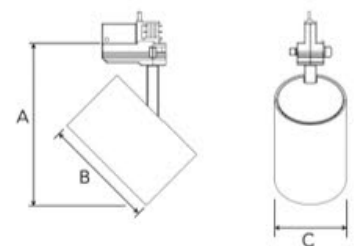

# ZEN MINI 3000, 930 (BBBL), FLOOD W/ GLASS, BLACK

ITAB

- ✓ Design épuré et minimaliste
- ✓ Source LED « chip on board » haute performance et réflecteur segmenté offrant une efficacité maximale
- ✓ Système de commande électronique haute performance intégré à l'adaptateur
- ✓ Quatre faisceaux différents pour la répartition de la lumière
- ✓ Disponible en blanc, noir et gris.

## TECHNICAL SPECIFICATION

Product Code	325-502-20
Colour	Black
Control	On/off
CRI light colour	930 (BBBL)
Delivered lumen output lm	2801
Driver	Built in
EEI	E
Light distribution	Flood
Lightsource	LED COB
Mains input voltage	220-240 V
Measurements A	194
Measurements B	135
Measurements C	86
Mounting	Track
Position	360°/90°
Lifetime	L80 B10, 50.000h
Protection	IP 20, class I
Start Time	Instant
System power W	21
Unit	mm
Weight	0,65

A= 194mm, B= 135mm, C= 86mm

Spot		Medium		Flood		Wide Flood	
18°		31°		42°		60°	
m	ø	m	ø	m	ø	m	ø
1.0	0.31	1.0	0.52	1.0	0.76	1.0	1.16
2.0	0.62	2.0	1.05	2.0	1.52	2.0	2.32
3.0	0.93	3.0	1.57	3.0	2.28	3.0	3.48