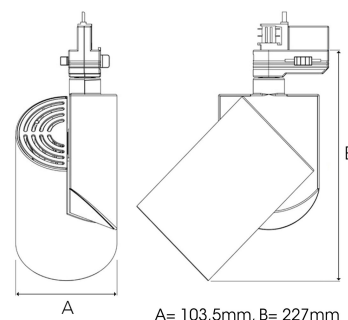

# ZYLINDER 4000, 930 (BBBL), WIDE FLOOD W/ GLASS, WHITE

ITAB

- ✓ Design épuré et minimaliste
- ✓ Trois angles de diffusion différents pour la répartition de la lumière
- ✓ Système de commande électronique intégré
- ✓ Technologie LED « chip on board » extrêmement efficace
- ✓ Disponible en blanc, noir et gris

## TECHNICAL SPECIFICATION

Product Code	288-513-10
Colour	White
Control	On/off
CRI light colour	930 (BBBL)
Delivered lumen output lm	3766
Driver	Built in
EEL	E
Light distribution	Wide flood
Lightsource	LED COB
Mains input voltage	220-240 V
Measurements A	103,5
Measurements B	227
Mounting	Track
Position	360°/90°
Lifetime	L80 B10, 50.000h
Protection	IP 20, class I
Start Time	Instant
System power W	30,1
Unit	mm
Weight	0,91

Spot		Medium		Flood		Wide Flood	
14°		27°		38°		56°	
m	ø	m	ø	m	ø	m	ø
1.0	0.25	1.0	0.48	1.0	0.69	1.0	1.07
2.0	0.49	2.0	0.95	2.0	1.39	2.0	2.14
3.0	0.74	3.0	1.43	3.0	2.08	3.0	3.22