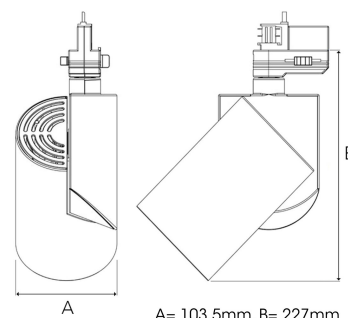

ZYLINDER 4000, 930 (BBBL), SPOT W/ GLASS, GREY ITAB

- ✓ Design épuré et minimaliste
- ✓ Trois angles de diffusion différents pour la répartition de la lumière
- ✓ Système de commande électronique intégré
- ✓ Technologie LED « chip on board » extrêmement efficace
- ✓ Disponible en blanc, noir et gris

TECHNICAL SPECIFICATION

Product Code	288-510-30
Colour	Grey
Control	On/off
CRI light colour	930 (BBBL)
Delivered lumen output lm	3766
Driver	Built in
EEL	E
Light distribution	Spot
Lightsource	LED COB
Mains input voltage	220-240 V
Measurements A	103,5
Measurements B	227
Mounting	Track
Position	360°/90°
Lifetime	L80 B10, 50.000h
Protection	IP 20, class I
Start Time	Instant
System power W	30,1
Unit	mm
Weight	0,91

A= 103,5mm, B= 227mm

Spot		Medium		Flood		Wide Flood	
14°		27°		38°		56°	
m	ø	m	ø	m	ø	m	ø
1.0	0.25	1.0	0.48	1.0	0.69	1.0	1.07
2.0	0.49	2.0	0.95	2.0	1.39	2.0	2.14
3.0	0.74	3.0	1.43	3.0	2.08	3.0	3.22