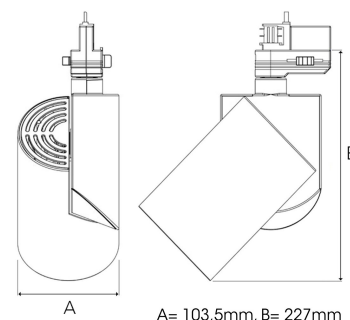

ZYLINDER 3000, 930 (BBBL), SPOT W/ GLASS, BLACK

ITAB

- ✓ Design épuré et minimaliste
- ✓ Trois angles de diffusion différents pour la répartition de la lumière
- ✓ Système de commande électronique intégré
- ✓ Technologie LED « chip on board » extrêmement efficace
- ✓ Disponible en blanc, noir et gris

TECHNICAL SPECIFICATION

Product Code	288-500-20
Colour	Black
Control	On/off
CRI light colour	930 (BBBL)
Delivered lumen output lm	2841
Driver	Built in
EEL	E
Light distribution	Spot
Lightsource	LED COB
Mains input voltage	220-240 V
Measurements A	103,5
Measurements B	227
Mounting	Track
Position	360°/90°
Lifetime	L80 B10, 50.000h
Protection	IP 20, class I
Start Time	Instant
System power W	21,6
Unit	mm
Weight	0,91

Spot		Medium		Flood		Wide Flood	
14°		27°		38°		56°	
m	ø	m	ø	m	ø	m	ø
1.0	0.25	1.0	0.48	1.0	0.69	1.0	1.07
2.0	0.49	2.0	0.95	2.0	1.39	2.0	2.14
3.0	0.74	3.0	1.43	3.0	2.08	3.0	3.22