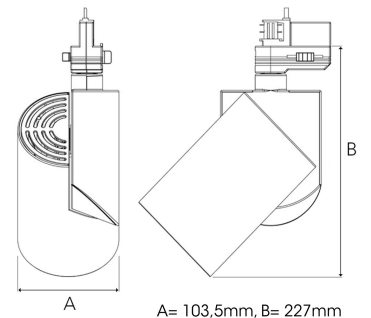

ZYLINDER 4000, 930 (BBBL), MEDIUM W/ GLASS, GREY

ITAB

- ✓ Design épuré et minimaliste
- ✓ Trois angles de diffusion différents pour la répartition de la lumière
- ✓ Système de commande électronique intégré
- ✓ Technologie LED « chip on board » extrêmement efficace
- ✓ Disponible en blanc, noir et gris

TECHNICAL SPECIFICATION

Product Code	288-511-30
Colour	Grey
Control	On/off
CRI light colour	930 (BBBL)
Delivered lumen output lm	3766
Driver	Built in
EEL	E
Light distribution	Medium
Lightsource	LED COB
Mains input voltage	220-240 V
Measurements A	103,5
Measurements B	227
Mounting	Track
Position	360°/90°
Lifetime	L80 B10, 50.000h
Protection	IP 20, class I
Start Time	Instant
System power W	30,1
Unit	mm
Weight	0,91

Spot		Medium		Flood		Wide Flood	
14°		27°		38°		56°	
m	ø	m	ø	m	ø	m	ø
1.0	0.25	1.0	0.48	1.0	0.69	1.0	1.07
2.0	0.49	2.0	0.95	2.0	1.39	2.0	2.14
3.0	0.74	3.0	1.43	3.0	2.08	3.0	3.22