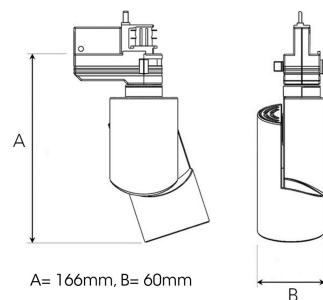

# ZYLINDER MICRO 1200, 930 (BBBL), WIDE FLOOD W/ GLASS, WHITE

ITAB

- ✓ Design épuré et minimaliste dans un petit format
- ✓ Trois angles de diffusion différents pour la répartition de la lumière
- ✓ Système de commande électronique intégré
- ✓ Technologie LED « chip on board » extrêmement efficace
- ✓ Disponible en blanc, noir et gris

## TECHNICAL SPECIFICATION

Product Code	305-503-10
Colour	White
Control	On/off
CRI light colour	930 (BBBL)
Delivered lumen output lm	1150
Driver	Built in
EEL	E
Light distribution	Wide flood
Lightsource	LED COB
Mains input voltage	220-240 V
Measurements A	166
Measurements B	60
Mounting	Track
Position	360°/90°
Lifetime	L80 B10, 50.000h
Protection	IP 20, class I
Start Time	Instant
System power W	15
Unit	mm
Weight	0.4

A= 166mm, B= 60mm

Spot		Medium		Flood		Wide Flood	
15°		27°		36°		56°	
m	ø	m	ø	m	ø	m	ø
1.0	0.26	1.0	0.47	1.0	0.65	1.0	1.06
2.0	0.53	2.0	0.95	2.0	1.30	2.0	2.12
3.0	0.79	3.0	1.42	3.0	1.95	3.0	3.18