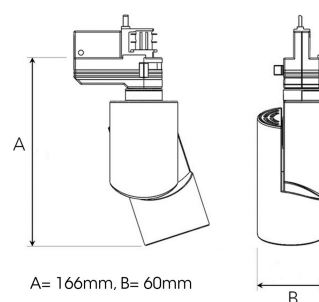

ZYLINDER MICRO 1200, 930 (BBBL), MEDIUM, GREY

ITAB

- ✓ Design épuré et minimaliste dans un petit format
- ✓ Trois angles de diffusion différents pour la répartition de la lumière
- ✓ Système de commande électronique intégré
- ✓ Technologie LED « chip on board » extrêmement efficace
- ✓ Disponible en blanc, noir et gris

TECHNICAL SPECIFICATION

Product Code	305-501-30
Colour	Grey
Control	On/off
CRI light colour	930 (BBBL)
Delivered lumen output lm	1150
Driver	Built in
EEL	E
Light distribution	Medium
Lightsource	LED COB
Mains input voltage	220-240 V
Measurements A	166
Measurements B	60
Mounting	Track
Position	360°/90°
Lifetime	L80 B10, 50.000h
Protection	IP 20, class I
Start Time	Instant
System power W	15
Unit	mm
Weight	0.4

Spot	Medium	Flood	Wide Flood
15°	27°	36°	56°
m	m	m	m
ø	ø	ø	ø
1.0	0.26	0.47	1.06
2.0	0.53	0.95	2.12
3.0	0.79	1.42	3.18