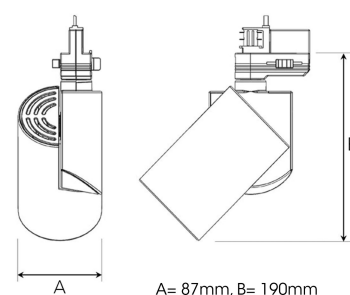

ZYLINDER MINI 2000, 930 (BBBL), SPOT, BLACK

ITAB

- ✓ Design épuré et minimaliste
- ✓ Trois angles de diffusion différents pour la répartition de la lumière
- ✓ Système de commande électronique intégré
- ✓ Technologie LED « chip on board » extrêmement efficace
- ✓ Disponible en blanc, noir et gris

TECHNICAL SPECIFICATION

Product Code	298-510-20
Colour	Black
Control	On/off
CRI light colour	930 (BBBL)
Delivered lumen output lm	1890
Driver	Built in
EEL	E
Light distribution	Spot
Lightsource	LED COB
Mains input voltage	220-240 V
Measurements A	87
Measurements B	190
Mounting	Track
Position	360°/90°
Lifetime	L80 B10, 50.000h
Protection	IP 20, class I
Start Time	Instant
System power W	17
Unit	mm
Weight	0,67

Spot	Medium	Flood	Wide Flood
16°	28°	40°	65°
ø	ø	ø	ø
1.0 0.28	1.0 0.50	1.0 0.73	1.0 1.28
2.0 0.56	2.0 1.00	2.0 1.46	2.0 2.56
3.0 0.83	3.0 1.51	3.0 2.18	3.0 3.84

ITAB Lighting
Europe, Asia, Middle East
 Phone: +46 910 733 790
 info@nordiclight.se