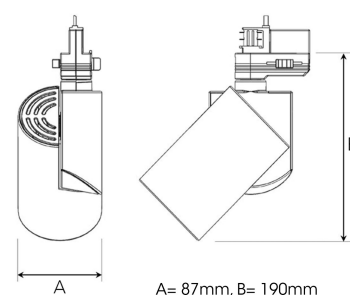

ZYLINDER MINI 1500, 930 (BBBL), SPOT, GREY

ITAB

- ✓ Design épuré et minimaliste
- ✓ Trois angles de diffusion différents pour la répartition de la lumière
- ✓ Système de commande électronique intégré
- ✓ Technologie LED « chip on board » extrêmement efficace
- ✓ Disponible en blanc, noir et gris

TECHNICAL SPECIFICATION

Product Code	298-500-30
Colour	Grey
Control	On/off
CRI light colour	930 (BBBL)
Delivered lumen output lm	1400
Driver	Built in
EEL	E
Light distribution	Spot
Lightsource	LED COB
Mains input voltage	220-240 V
Measurements A	87
Measurements B	190
Mounting	Track
Position	360°/90°
Lifetime	L80 B10, 50.000h
Protection	IP 20, class I
Start Time	Instant
System power W	12
Unit	mm
Weight	0,67

Spot	Medium	Flood	Wide Flood
16°	28°	40°	65°
ø	ø	ø	ø
1.0 0.28	1.0 0.50	1.0 0.73	1.0 1.28
2.0 0.56	2.0 1.00	2.0 1.46	2.0 2.56
3.0 0.83	3.0 1.51	3.0 2.18	3.0 3.84

ITAB Lighting
Europe, Asia, Middle East
 Phone: +46 910 733 790
 info@nordiclight.se