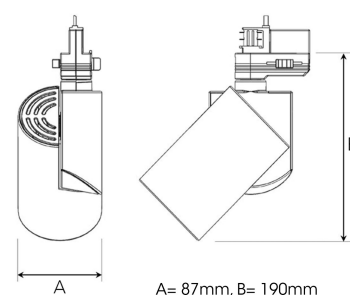

ZYLINDER MINI 2000, 930 (BBBL), MEDIUM, BLACK

ITAB

- ✓ Design épuré et minimaliste
- ✓ Trois angles de diffusion différents pour la répartition de la lumière
- ✓ Système de commande électronique intégré
- ✓ Technologie LED « chip on board » extrêmement efficace
- ✓ Disponible en blanc, noir et gris

TECHNICAL SPECIFICATION

Product Code	298-511-20
Colour	Black
Control	On/off
CRI light colour	930 (BBBL)
Delivered lumen output lm	1890
Driver	Built in
EEL	E
Light distribution	Medium
Lightsource	LED COB
Mains input voltage	220-240 V
Measurements A	87
Measurements B	190
Mounting	Track
Position	360°/90°
Lifetime	L80 B10, 50.000h
Protection	IP 20, class I
Start Time	Instant
System power W	17
Unit	mm
Weight	0,67

Spot	Medium	Flood	Wide Flood
16°	28°	40°	65°
ø	ø	ø	ø
1.0	0.28	0.73	1.28
2.0	0.56	1.46	2.56
3.0	0.83	2.18	3.84