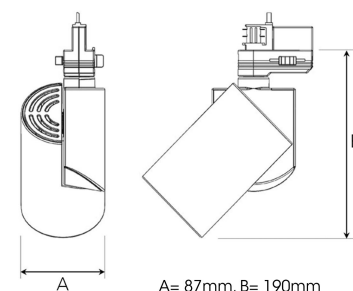

ZYLINDER MINI 2000, 930 (BBBL), MEDIUM W/ GLASS, WHITE

ITAB

- ✓ Design épuré et minimaliste
- ✓ Trois angles de diffusion différents pour la répartition de la lumière
- ✓ Système de commande électronique intégré
- ✓ Technologie LED « chip on board » extrêmement efficace
- ✓ Disponible en blanc, noir et gris

TECHNICAL SPECIFICATION

Product Code	298-511-10
Colour	White
Control	On/off
CRI light colour	930 (BBBL)
Delivered lumen output lm	1747
Driver	Built in
EEL	E
Light distribution	Medium
Lightsource	LED COB
Mains input voltage	220-240 V
Measurements A	87
Measurements B	190
Mounting	Track
Position	360°/90°
Lifetime	L80 B10, 50.000h
Protection	IP 20, class I
Start Time	Instant
System power W	12,6
Unit	mm
Weight	0,67

A= 87mm, B= 190mm

Spot		Medium		Flood		Wide Flood	
16°		28°		40°		65°	
m	ø	m	ø	m	ø	m	ø
1.0	0.28	1.0	0.50	1.0	0.73	1.0	1.28
2.0	0.56	2.0	1.00	2.0	1.46	2.0	2.56
3.0	0.83	3.0	1.51	3.0	2.18	3.0	3.84