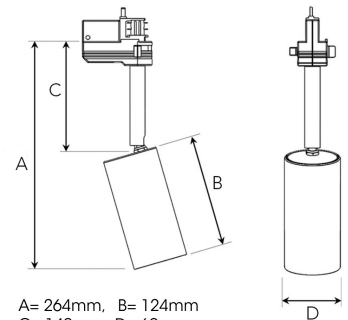

JET MICRO 1200, 930 (BBBL), SPOT, BLACK

ITAB

- ✓ Design épuré et minimaliste dans un petit format
- ✓ Quatre angles de diffusion de la lumière différents
- ✓ Système de commande électronique intégré
- ✓ Technologie LED « chip on board » extrêmement efficace
- ✓ Disponible en blanc, noir et gris.

TECHNICAL SPECIFICATION

Product Code	310-500-20
Colour	Black
Control	On/off
CRI light colour	930 (BBBL)
Delivered lumen output lm	1150
Driver	Built in
EEL	E
Light distribution	Spot
Lightsource	LED COB
Mains input voltage	220-240 V
Measurements A	264
Measurements B	124
Measurements C	140
Measurements D	60
Mounting	Track
Position	360°/90°
Lifetime	L80 B10, 50.000h
Protection	IP 20, class I
Start Time	Instant
System power W	15
Unit	mm
Weight	0,65

A= 264mm, B= 124mm
C= 140mm, D= 60mm

Spot		Medium		Flood		Wide Flood	
15°		27°		36°		56°	
m	ø	m	ø	m	ø	m	ø
1.0	0.26	1.0	0.47	1.0	0.65	1.0	1.06
2.0	0.53	2.0	0.95	2.0	1.30	2.0	2.12
3.0	0.79	3.0	1.42	3.0	1.95	3.0	3.18