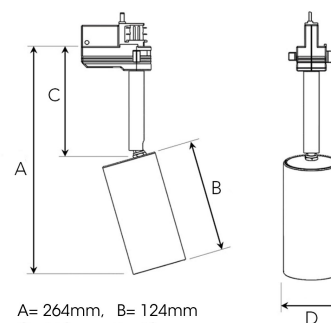

JET MICRO 1200, 930 (BBBL), SPOT, WHITE

ITAB

- ✓ Design épuré et minimaliste dans un petit format
- ✓ Quatre angles de diffusion de la lumière différents
- ✓ Système de commande électronique intégré
- ✓ Technologie LED « chip on board » extrêmement efficace
- ✓ Disponible en blanc, noir et gris.

TECHNICAL SPECIFICATION

Product Code	310-500-10
Colour	White
Control	On/off
CRI light colour	930 (BBBL)
Delivered lumen output lm	1150
Driver	Built in
EEL	E
Light distribution	Spot
Lightsource	LED COB
Mains input voltage	220-240 V
Measurements A	264
Measurements B	124
Measurements C	140
Measurements D	60
Mounting	Track
Position	360°/90°
Lifetime	L80 B10, 50.000h
Protection	IP 20, class I
Start Time	Instant
System power W	15
Unit	mm
Weight	0,65

A= 264mm, B= 124mm
C= 140mm, D= 60mm

Spot		Medium		Flood		Wide Flood	
15°		27°		36°		56°	
m	ø	m	ø	m	ø	m	ø
1.0	0.26	1.0	0.47	1.0	0.65	1.0	1.06
2.0	0.53	2.0	0.95	2.0	1.30	2.0	2.12
3.0	0.79	3.0	1.42	3.0	1.95	3.0	3.18