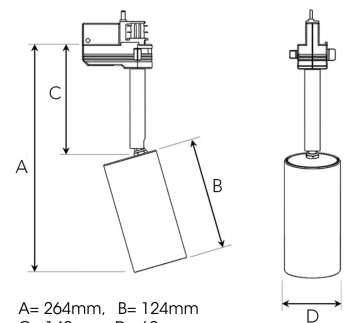

# JET MICRO 1200, 930 (BBBL), MEDIUM, BLACK

ITAB

- ✓ Design épuré et minimaliste dans un petit format
- ✓ Quatre angles de diffusion de la lumière différents
- ✓ Système de commande électronique intégré
- ✓ Technologie LED « chip on board » extrêmement efficace
- ✓ Disponible en blanc, noir et gris.

## TECHNICAL SPECIFICATION

Product Code	310-501-20
Colour	Black
Control	On/off
CRI light colour	930 (BBBL)
Delivered lumen output lm	1150
Driver	Built in
EEL	E
Light distribution	Medium
Lightsource	LED COB
Mains input voltage	220-240 V
Measurements A	264
Measurements B	124
Measurements C	140
Measurements D	60
Mounting	Track
Position	360°/90°
Lifetime	L80 B10, 50.000h
Protection	IP 20, class I
Start Time	Instant
System power W	15
Unit	mm
Weight	0,65

A= 264mm, B= 124mm  
C= 140mm, D= 60mm

Spot	Medium	Flood	Wide Flood
15°	27°	36°	56°
m	ø	m	ø
1.0	0.26	1.0	0.47
2.0	0.53	2.0	0.95
3.0	0.79	3.0	1.42
1.0	0.65	1.0	1.06
2.0	1.30	2.0	2.12
3.0	1.95	3.0	3.18