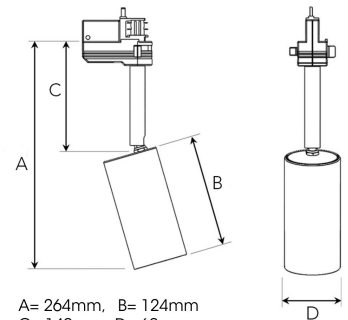

JET MICRO 1200, 930 (BBBL), FLOOD, BLACK

ITAB

- ✓ Design épuré et minimaliste dans un petit format
- ✓ Quatre angles de diffusion de la lumière différents
- ✓ Système de commande électronique intégré
- ✓ Technologie LED « chip on board » extrêmement efficace
- ✓ Disponible en blanc, noir et gris.

TECHNICAL SPECIFICATION

Product Code	310-502-20
Colour	Black
Control	On/off
CRI light colour	930 (BBBL)
Delivered lumen output lm	1150
Driver	Built in
EEL	E
Light distribution	Flood
Lightsource	LED COB
Mains input voltage	220-240 V
Measurements A	264
Measurements B	124
Measurements C	140
Measurements D	60
Mounting	Track
Position	360°/90°
Lifetime	L80 B10, 50.000h
Protection	IP 20, class I
Start Time	Instant
System power W	15
Unit	mm
Weight	0,65

A= 264mm, B= 124mm
C= 140mm, D= 60mm

Spot	Medium	Flood	Wide Flood
15°	27°	36°	56°
m	ø	m	ø
1.0	0.26	1.0	0.47
2.0	0.53	2.0	0.95
3.0	0.79	3.0	1.42
1.0	0.65	1.0	1.06
2.0	1.30	2.0	2.12
3.0	1.95	3.0	3.18