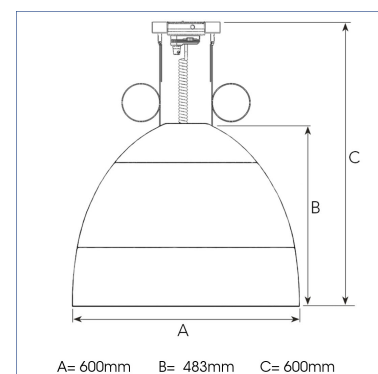

GLOBE MAXI 3000, 930 (BBBL), MEDIUM, BLACK

ITAB

- ✓ Un grand format spectaculaire
- ✓ Luminaire fonctionnel et décoratif
- ✓ Fait partie d'une gamme de suspensions - disponible en différentes tailles et différentes puissances lumineuses
- ✓ À monter sur rail 3 phases ou au plafond

TECHNICAL SPECIFICATION

Product Code	221-559-20
Colour	Black
Control	On/off
CRI light colour	930 (BBBL)
Delivered lumen output lm	2700
Driver	Built in
EEL	E
Light distribution	Medium
Lightsource	LED COB
Mains input voltage	220-240 V
Measurements A	600
Measurements B	483
Measurements C	600
Mounting	Suspended
Position	Fixed
Lifetime	L80 B10, 50.000h
Protection	IP 20, class I
Start Time	Instant
System power W	25
Unit	mm
Weight	9

Spot	Medium		Flood	
	m	ø	m	ø
1.0	0.30	0.41	0.70	
2.0	0.60	0.83	1.39	
3.0	0.91	1.24	2.09	