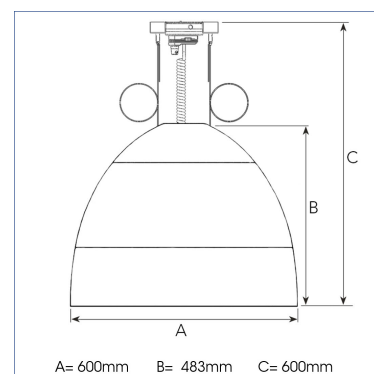

# GLOBE MAXI 4000, 930 (BBBL), FLOOD, BLACK

ITAB

- ✓ Un grand format spectaculaire
- ✓ Luminaire fonctionnel et décoratif
- ✓ Fait partie d'une gamme de suspensions - disponible en différentes tailles et différentes puissances lumineuses
- ✓ À monter sur rail 3 phases ou au plafond

## TECHNICAL SPECIFICATION

Product Code	221-562-20
Colour	Black
Control	On/off
CRI light colour	930 (BBBL)
Delivered lumen output lm	3750
Driver	Built in
EEL	E
Light distribution	Flood
Lightsource	LED COB
Mains input voltage	220-240 V
Measurements A	600
Measurements B	483
Measurements C	600
Mounting	Suspended
Position	Fixed
Lifetime	L80 B10, 50.000h
Protection	IP 20, class I
Start Time	Instant
System power W	38
Unit	mm
Weight	9

A= 600mm B= 483mm C= 600mm

Spot		Medium		Flood	
m	ø	m	ø	m	ø
1.0	0.30	1.0	0.41	1.0	0.70
2.0	0.60	2.0	0.83	2.0	1.39
3.0	0.91	3.0	1.24	3.0	2.09