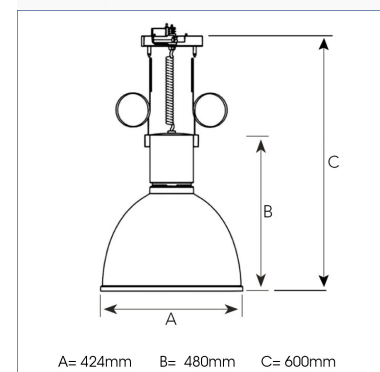

# GLOBE 3000, 930 (BBBL), SPOT, DARK GREY

ITAB

- ✓ Luminaire fonctionnel et décoratif
- ✓ Fait partie d'une gamme de suspensions - disponible en différentes tailles et différentes puissances lumineuses
- ✓ À monter sur rail 3 phases ou au plafond

A= 424mm B= 480mm C= 600mm

Spot		Medium		Flood	
17°		23°		38°	
m	ø	m	ø	m	ø
1.0	0.30	1.0	0.41	1.0	0.70
2.0	0.60	2.0	0.83	2.0	1.39
3.0	0.91	3.0	1.24	3.0	2.09

## TECHNICAL SPECIFICATION

Product Code	221-530-32
Colour	Dark Grey
Control	On/off
CRI light colour	930 (BBBL)
Delivered lumen output lm	2700
Driver	Built in
EEL	E
Light distribution	Spot
Lightsource	LED COB
Mains input voltage	220-240 V
Measurements A	424
Measurements B	480
Measurements C	600
Mounting	Suspended
Position	Fixed
Lifetime	L80 B10, 50.000h
Protection	IP 20, class I
Start Time	Instant
System power W	25
Unit	mm
Weight	4,43