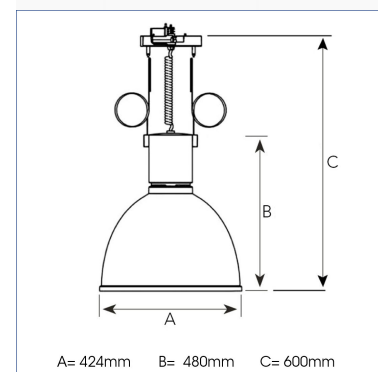

GLOBE 3000, 930 (BBBL), SPOT, BLACK

ITAB

- ✓ Luminaire fonctionnel et décoratif
- ✓ Fait partie d'une gamme de suspensions - disponible en différentes tailles et différentes puissances lumineuses
- ✓ À monter sur rail 3 phases ou au plafond

TECHNICAL SPECIFICATION

Product Code	221-530-20
Colour	Black
Control	On/off
CRI light colour	930 (BBBL)
Delivered lumen output lm	2700
Driver	Built in
EEL	E
Light distribution	Spot
Lightsource	LED COB
Mains input voltage	220-240 V
Measurements A	424
Measurements B	480
Measurements C	600
Mounting	Suspended
Position	Fixed
Lifetime	L80 B10, 50.000h
Protection	IP 20, class I
Start Time	Instant
System power W	25
Unit	mm
Weight	4,43

A= 424mm B= 480mm C= 600mm

Spot		Medium		Flood	
17°		23°		38°	
m	ø	m	ø	m	ø
1.0	0.30	1.0	0.41	1.0	0.70
2.0	0.60	2.0	0.83	2.0	1.39
3.0	0.91	3.0	1.24	3.0	2.09