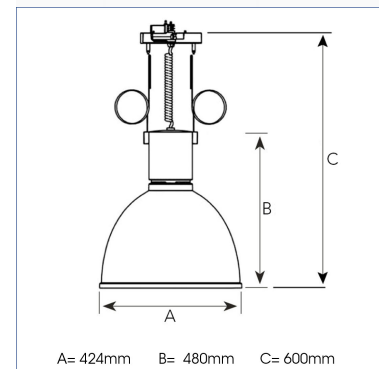

GLOBE 4000, 930 (BBBL), MEDIUM, DARK GREY

ITAB

- ✓ Luminaire fonctionnel et décoratif
- ✓ Fait partie d'une gamme de suspensions - disponible en différentes tailles et différentes puissances lumineuses
- ✓ À monter sur rail 3 phases ou au plafond

TECHNICAL SPECIFICATION

Product Code	221-541-32
Colour	Dark Grey
Control	On/off
CRI light colour	930 (BBBL)
Delivered lumen output lm	3750
Driver	Built in
EEL	E
Light distribution	Medium
Lightsource	LED COB
Mains input voltage	220-240 V
Measurements A	424
Measurements B	480
Measurements C	600
Mounting	Suspended
Position	Fixed
Lifetime	L80 B10, 50.000h
Protection	IP 20, class I
Start Time	Instant
System power W	36
Unit	mm
Weight	4,43

A= 424mm B= 480mm C= 600mm

Spot	Medium	Flood
17°	23°	38°
m	m	m
1.0 0.30	1.0 0.41	1.0 0.70
2.0 0.60	2.0 0.83	2.0 1.39
3.0 0.91	3.0 1.24	3.0 2.09