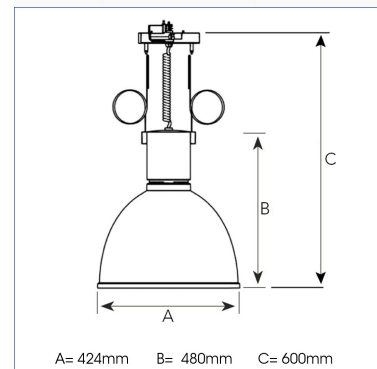

# GLOBE 4000, 930 (BBBL), MEDIUM, BLACK

ITAB

- ✓ Luminaire fonctionnel et décoratif
- ✓ Fait partie d'une gamme de suspensions - disponible en différentes tailles et différentes puissances lumineuses
- ✓ À monter sur rail 3 phases ou au plafond

## TECHNICAL SPECIFICATION

Product Code	221-541-20
Colour	Black
Control	On/off
CRI light colour	930 (BBBL)
Delivered lumen output lm	3750
Driver	Built in
EEL	E
Light distribution	Medium
Lightsource	LED COB
Mains input voltage	220-240 V
Measurements A	424
Measurements B	480
Measurements C	600
Mounting	Suspended
Position	Fixed
Lifetime	L80 B10, 50.000h
Protection	IP 20, class I
Start Time	Instant
System power W	36
Unit	mm
Weight	4,43

A= 424mm B= 480mm C= 600mm

Spot		Medium		Flood	
	17°		23°		38°
m	ø	m	ø	m	ø
1.0	0.30	1.0	0.41	1.0	0.70
2.0	0.60	2.0	0.83	2.0	1.39
3.0	0.91	3.0	1.24	3.0	2.09