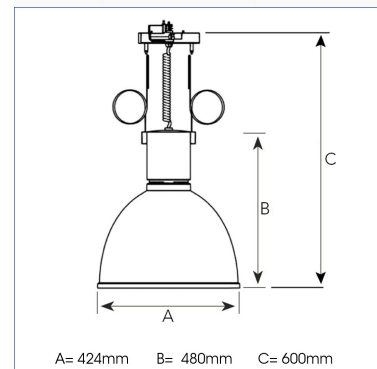

GLOBE 3000, 930 (BBBL), MEDIUM, DARK GREY

ITAB

- ✓ Luminaire fonctionnel et décoratif
- ✓ Fait partie d'une gamme de suspensions - disponible en différentes tailles et différentes puissances lumineuses
- ✓ À monter sur rail 3 phases ou au plafond

TECHNICAL SPECIFICATION

Product Code	221-531-32
Colour	Dark Grey
Control	On/off
CRI light colour	930 (BBBL)
Delivered lumen output lm	2700
Driver	Built in
EEL	E
Light distribution	Medium
Lightsource	LED COB
Mains input voltage	220-240 V
Measurements A	424
Measurements B	480
Measurements C	600
Mounting	Suspended
Position	Fixed
Lifetime	L80 B10, 50.000h
Protection	IP 20, class I
Start Time	Instant
System power W	25
Unit	mm
Weight	4,43

A= 424mm B= 480mm C= 600mm

Spot	Medium	Flood
17°	23°	38°
m	m	m
1.0 0.30	1.0 0.41	1.0 0.70
2.0 0.60	2.0 0.83	2.0 1.39
3.0 0.91	3.0 1.24	3.0 2.09