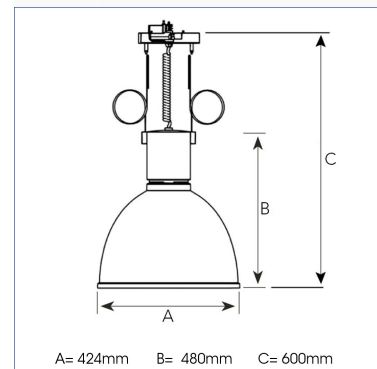

GLOBE 4000, 930 (BBBL), FLOOD, DARK GREY

ITAB

- ✓ Luminaire fonctionnel et décoratif
- ✓ Fait partie d'une gamme de suspensions - disponible en différentes tailles et différentes puissances lumineuses
- ✓ À monter sur rail 3 phases ou au plafond

TECHNICAL SPECIFICATION

Product Code	221-542-32
Colour	Dark Grey
Control	On/off
CRI light colour	930 (BBBL)
Delivered lumen output lm	3750
Driver	Built in
EEL	E
Light distribution	Flood
Lightsource	LED COB
Mains input voltage	220-240 V
Measurements A	424
Measurements B	480
Measurements C	600
Mounting	Suspended
Position	Fixed
Lifetime	L80 B10, 50.000h
Protection	IP 20, class I
Start Time	Instant
System power W	36
Unit	mm
Weight	4,43

A= 424mm B= 480mm C= 600mm

Spot		Medium		Flood	
17°		23°		38°	
m	ø	m	ø	m	ø
1.0	0.30	1.0	0.41	1.0	0.70
2.0	0.60	2.0	0.83	2.0	1.39
3.0	0.91	3.0	1.24	3.0	2.09