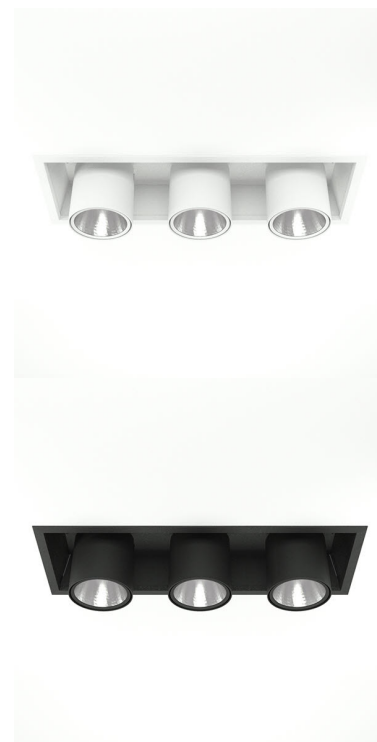

FLEX III 4000, 930 (BBBL), WIDE FLOOD, BLACK

ITAB

- ✓ Pour un plafond à l'aspect moderne, net et minimaliste
- ✓ Disponible en différentes puissances lumineuses
- ✓ Installation sans outil
- ✓ Disponible en blanc, noir et gris
- ✓ Rétractable et pivotant

TECHNICAL SPECIFICATION

Product Code	306-573-20
Colour	Black
Control	On/off
CRI light colour	930 (BBBL)
Delivered lumen output lm	3 x 3850
Driver	Stand alone, included
EEL	E
Light distribution	Wide flood
Lightsource	LED COB
Mains input voltage	220-240 V
Measurements A	202
Measurements B	179
Measurements C	523
Measurements D	70
Mounting	Recessed
Position	360°/60°
Lifetime	L80 B10, 50.000h
Protection	IP 20, class III
Sawing instructions x	177
Sawing instructions y	512
Start Time	Instant
System power W	3 x 35,3
Unit	mm
Weight	2,8

A= 202mm
B= 179mm
C= 523mm
D= 70mm

Spot	14°		27°		38°		56°	
	m	ø	m	ø	m	ø	m	ø
1.0	0.25		0.48		0.69		1.07	
2.0	0.49		0.95		1.39		2.14	
3.0	0.74		1.43		2.08		3.22	

177 x 512mm