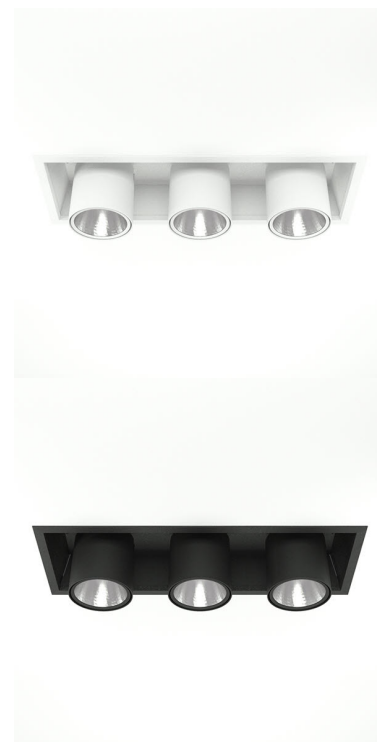

# FLEX III 3000, 930 (BBBL), WIDE FLOOD, BLACK

ITAB

- ✓ Pour un plafond à l'aspect moderne, net et minimaliste
- ✓ Disponible en différentes puissances lumineuses
- ✓ Installation sans outil
- ✓ Disponible en blanc, noir et gris
- ✓ Rétractable et pivotant

## TECHNICAL SPECIFICATION

Product Code	306-568-20
Colour	Black
Control	On/off
CRI light colour	930 (BBBL)
Delivered lumen output lm	3 x 2800
Driver	Stand alone, included
EEL	E
Light distribution	Wide flood
Lightsource	LED COB
Mains input voltage	220-240 V
Measurements A	202
Measurements B	179
Measurements C	523
Measurements D	70
Mounting	Recessed
Position	360°/60°
Lifetime	L80 B10, 50.000h
Protection	IP 20, class III
Sawing instructions x	177
Sawing instructions y	512
Start Time	Instant
System power W	3 x 24,3
Unit	mm
Weight	2.8

A= 202mm  
B= 179mm  
C= 523mm  
D= 70mm

Spot	14°		27°		38°		56°	
	m	ø	m	ø	m	ø	m	ø
1.0	0.25	0.48	0.69	1.07	1.0	0.48	1.39	2.14
2.0	0.49	0.95	1.39	2.14	2.0	0.95	2.78	4.28
3.0	0.74	1.43	2.08	3.22	3.0	1.43	4.17	6.42

177 x 512mm