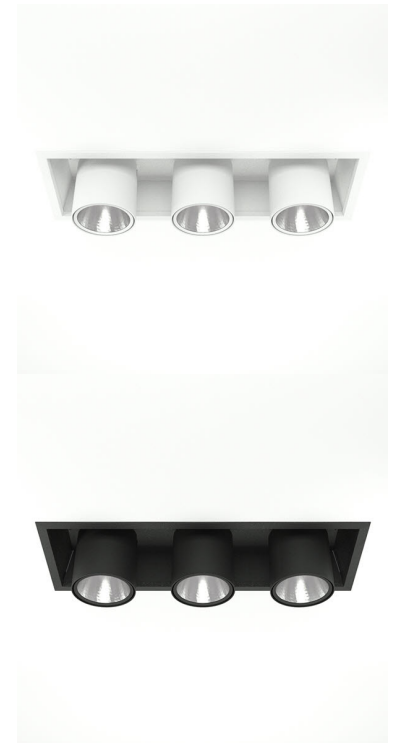

# FLEX III 4000, 930 (BBBL), SPOT, WHITE

ITAB

- ✓ Pour un plafond à l'aspect moderne, net et minimaliste
- ✓ Disponible en différentes puissances lumineuses
- ✓ Installation sans outil
- ✓ Disponible en blanc, noir et gris
- ✓ Rétractable et pivotant

## TECHNICAL SPECIFICATION

Product Code	306-570-10
Colour	White
Control	On/off
CRI light colour	930 (BBBL)
Delivered lumen output lm	3 x 3850
Driver	Stand alone, included
EEL	E
Light distribution	Spot
Lightsource	LED COB
Mains input voltage	220-240 V
Measurements A	202
Measurements B	179
Measurements C	523
Measurements D	70
Mounting	Recessed
Position	360°/60°
Lifetime	L80 B10, 50.000h
Protection	IP 20, class III
Sawing instructions x	177
Sawing instructions y	512
Start Time	Instant
System power W	3 x 35,3
Unit	mm
Weight	2,8

A= 202mm  
B= 179mm  
C= 523mm  
D= 70mm

Spot		Medium		Flood		Wide Flood	
14°		27°		38°		56°	
m	ø	m	ø	m	ø	m	ø
1.0	0.25	1.0	0.48	1.0	0.69	1.0	1.07
2.0	0.49	2.0	0.95	2.0	1.39	2.0	2.14
3.0	0.74	3.0	1.43	3.0	2.08	3.0	3.22

177 x 512mm