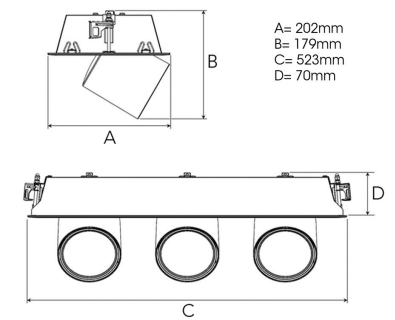

# FLEX III 4000, 930 (BBBL), SPOT, WHITE

ITAB

- ✓ Pour un plafond à l'aspect moderne, net et minimaliste
- ✓ Disponible en différentes puissances lumineuses
- ✓ Installation sans outil
- ✓ Disponible en blanc, noir et gris
- ✓ Rétractable et pivotant

## TECHNICAL SPECIFICATION

Product Code	306-570-10
Colour	White
Control	On/off
CRI light colour	930 (BBBL)
Delivered lumen output lm	3 x 3850
Driver	Stand alone, included
EEL	E
Light distribution	Spot
Lightsource	LED COB
Mains input voltage	220-240 V
Measurements A	202
Measurements B	179
Measurements C	523
Measurements D	70
Mounting	Recessed
Position	360°/60°
Lifetime	L80 B10, 50.000h
Protection	IP 20, class III
Sawing instructions x	177
Sawing instructions y	512
Start Time	Instant
System power W	3 x 35,3
Unit	mm
Weight	2,8

A= 202mm  
B= 179mm  
C= 523mm  
D= 70mm

Spot		Medium		Flood		Wide Flood	
14°		27°		38°		56°	
m	ø	m	ø	m	ø	m	ø
1.0	0.25	1.0	0.48	1.0	0.69	1.0	1.07
2.0	0.49	2.0	0.95	2.0	1.39	2.0	2.14
3.0	0.74	3.0	1.43	3.0	2.08	3.0	3.22

177 x 512mm