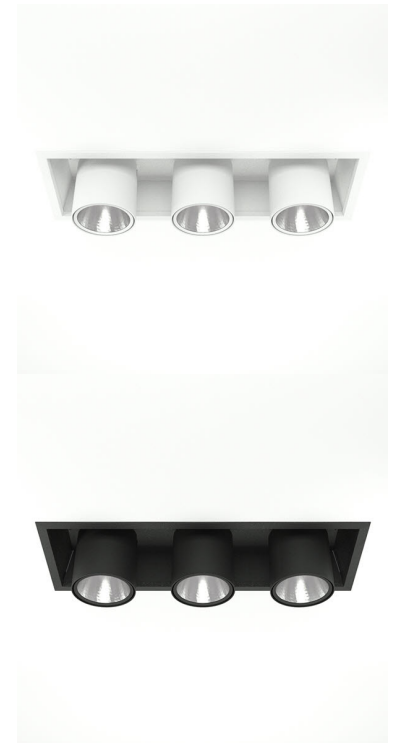

FLEX III 4000, 930 (BBBL), MEDIUM, BLACK

ITAB

- ✓ Pour un plafond à l'aspect moderne, net et minimaliste
- ✓ Disponible en différentes puissances lumineuses
- ✓ Installation sans outil
- ✓ Disponible en blanc, noir et gris
- ✓ Rétractable et pivotant

TECHNICAL SPECIFICATION

Product Code	306-571-20
Colour	Black
Control	On/off
CRI light colour	930 (BBBL)
Delivered lumen output lm	3 x 3850
Driver	Stand alone, included
EEI	E
Light distribution	Medium
Lightsource	LED COB
Mains input voltage	220-240 V
Measurements A	202
Measurements B	179
Measurements C	523
Measurements D	70
Mounting	Recessed
Position	360°/60°
Lifetime	L80 B10, 50.000h
Protection	IP 20, class III
Sawing instructions x	177
Sawing instructions y	512
Start Time	Instant
System power W	3 x 35,3
Unit	mm
Weight	2,8

A= 202mm
B= 179mm
C= 523mm
D= 70mm

Spot	Medium		Flood		Wide Flood		
	27°		38°		56°		
m	ø	m	ø	m	ø	m	ø
1.0	0.25	1.0	0.48	1.0	0.69	1.0	1.07
2.0	0.49	2.0	0.95	2.0	1.39	2.0	2.14
3.0	0.74	3.0	1.43	3.0	2.08	3.0	3.22

177 x 512mm