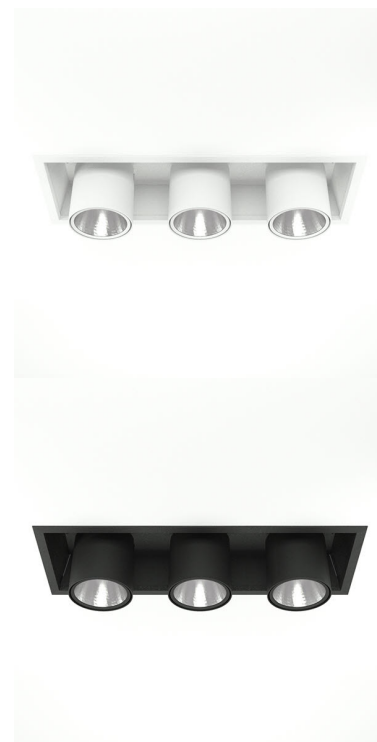

FLEX III 3000, 930 (BBBL), MEDIUM, BLACK

ITAB

- ✓ Pour un plafond à l'aspect moderne, net et minimaliste
- ✓ Disponible en différentes puissances lumineuses
- ✓ Installation sans outil
- ✓ Disponible en blanc, noir et gris
- ✓ Rétractable et pivotant

TECHNICAL SPECIFICATION

Product Code	306-561-20
Colour	Black
Control	On/off
CRI light colour	930 (BBBL)
Delivered lumen output lm	3 x 2800
Driver	Stand alone, included
EEL	E
Light distribution	Medium
Lightsource	LED COB
Mains input voltage	220-240 V
Measurements A	202
Measurements B	179
Measurements C	523
Measurements D	70
Mounting	Recessed
Position	360°/60°
Lifetime	L80 B10, 50.000h
Protection	IP 20, class III
Sawing instructions x	177
Sawing instructions y	512
Start Time	Instant
System power W	3 x 24,3
Unit	mm
Weight	2.8

A= 202mm
B= 179mm
C= 523mm
D= 70mm

Spot	14°		Medium		27°		Flood		38°		Wide Flood		56°	
	m	ø	m	ø	m	ø	m	ø	m	ø	m	ø	m	ø
1.0	0.25		1.0	0.48	1.0	0.69	1.0	1.07	1.0	1.07	1.0	1.07	1.0	1.07
2.0	0.49		2.0	0.95	2.0	1.39	2.0	2.14	2.0	2.14	2.0	2.14	2.0	2.14
3.0	0.74		3.0	1.43	3.0	2.08	3.0	3.22	3.0	3.22	3.0	3.22	3.0	3.22

177 x 512mm