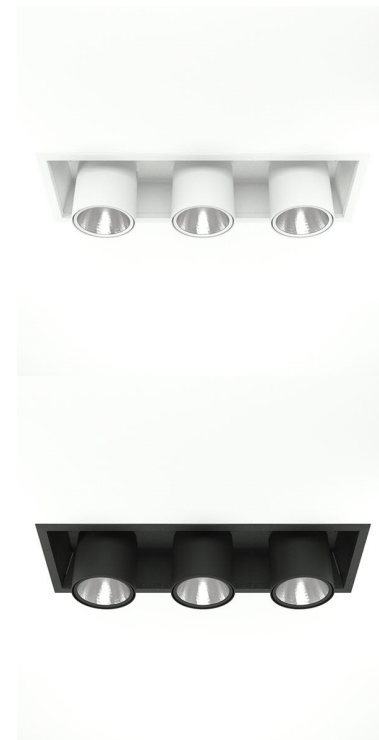

FLEX III 3000, 930 (BBBL), MEDIUM, WHITE

ITAB

- ✓ Pour un plafond à l'aspect moderne, net et minimaliste
- ✓ Disponible en différentes puissances lumineuses
- ✓ Installation sans outil
- ✓ Disponible en blanc, noir et gris
- ✓ Rétractable et pivotant

TECHNICAL SPECIFICATION

Product Code	306-561-10
Colour	White
Control	On/off
CRI light colour	930 (BBBL)
Delivered lumen output lm	3 x 2800
Driver	Stand alone, included
EEL	E
Light distribution	Medium
Lightsource	LED COB
Mains input voltage	220-240 V
Measurements A	202
Measurements B	179
Measurements C	523
Measurements D	70
Mounting	Recessed
Position	360°/60°
Lifetime	L80 B10, 50.000h
Protection	IP 20, class III
Sawing instructions x	177
Sawing instructions y	512
Start Time	Instant
System power W	3 x 24,3
Unit	mm
Weight	2.8

A= 202mm
B= 179mm
C= 523mm
D= 70mm

Spot	14°		27°		38°		56°	
	m	ø	m	ø	m	ø	m	ø
1.0	0.25		0.48		0.69		1.07	
2.0	0.49		0.95		1.39		2.14	
3.0	0.74		1.43		2.08		3.22	

177 x 512mm