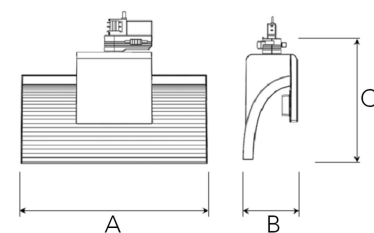

EXO SINGLE 4000, 930 (BBBL), TILTABLE, FLOOD, GREY

ITAB

- ✓ Design épuré et minimaliste
- ✓ Une puissance lumineuse de faible à élevée
- ✓ Réglage très facile et répartition flexible
- ✓ Distribution de lumière symétrique et asymétrique en un seul design
- ✓ Disponible en blanc, noir et gris

TECHNICAL SPECIFICATION

Product Code	311-575-30
Colour	Grey
Control	On/off
CRI light colour	930 (BBBL)
Delivered lumen output lm	3800
Driver	Built in
EEL	E
Light distribution	Tilttable, Flood
Lightsources	LED COB
Mains input voltage	220-240 V
Measurements A	300
Measurements B	93
Measurements C	207
Mounting	Track
Position	360°
Lifetime	L80 B10, 50.000h
Protection	IP 20, class I
Start Time	Instant
System power W	38
Unit	mm
Weight	0.85

A= 300mm, B= 93mm, C= 207mm