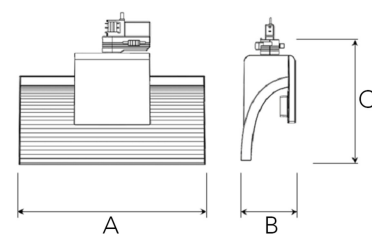

EXO SINGLE 5000, 840, FLOOD, GREY

ITAB

- ✓ Design épuré et minimaliste
- ✓ Une puissance lumineuse de faible à élevée
- ✓ Réglage très facile et répartition flexible
- ✓ Distribution de lumière symétrique et asymétrique en un seul design
- ✓ Disponible en blanc, noir et gris

TECHNICAL SPECIFICATION

Product Code	311-702-30
Colour	Grey
Control	On/off
CRI light colour	840
Delivered lumen output lm	4600
Driver	Built in
EEL	D
Light distribution	Flood
Lightsource	LED COB
Mains input voltage	220-240 V
Measurements A	300
Measurements B	93
Measurements C	207
Mounting	Track
Position	360°
Lifetime	L80 B10, 50.000h
Protection	IP 20, class I
Start Time	Instant
System power W	38
Unit	mm
Weight	0.85