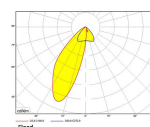

ITAB Lighting
Europe, Asia, Middle East
Phone: +46 910 733 790
info@nordiclight.se

ITAB Lighting
North America
Phone: +1 614 421 8419
na@nordiclight.se

Please note that this product sheet is for a specific product and colour. The pictures may show examples of other available colours