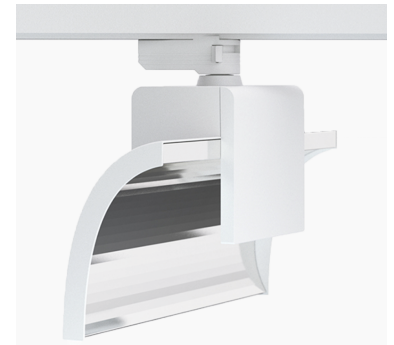

EXO SINGLE 4000, 930 (BBBL), FLOOD, WHITE

ITAB

- ✓ Design épuré et minimaliste
- ✓ Une puissance lumineuse de faible à élevée
- ✓ Réglage très facile et répartition flexible
- ✓ Distribution de lumière symétrique et asymétrique en un seul design
- ✓ Disponible en blanc, noir et gris

TECHNICAL SPECIFICATION

Product Code	311-503-10
Colour	White
Control	On/off
CRI light colour	930 (BBBL)
Delivered lumen output lm	3800
Driver	Built in
EEL	E
Light distribution	Flood
Lightsource	LED COB
Mains input voltage	220-240 V
Measurements A	300
Measurements B	93
Measurements C	207
Mounting	Track
Position	360°
Lifetime	L80 B10, 50.000h
Protection	IP 20, class I
Start Time	Instant
System power W	38
Unit	mm
Weight	0.85