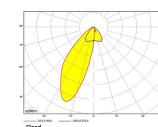

ITAB Lighting
Europe, Asia, Middle East
Phone: +46 910 733 790
info@nordiclight.se

ITAB Lighting
North America
Phone: +1 614 421 8419
na@nordiclight.se

Please note that this product sheet is for a specific product and colour. The pictures may show examples of other available colours