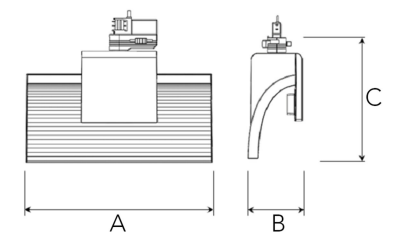

EXO SINGLE 4000, 930 (BBBL), FLOOD, WHITE

ITAB

- ✓ Design épuré et minimaliste
- ✓ Une puissance lumineuse de faible à élevée
- ✓ Réglage très facile et répartition flexible
- ✓ Distribution de lumière symétrique et asymétrique en un seul design
- ✓ Disponible en blanc, noir et gris

TECHNICAL SPECIFICATION

Product Code	311-503-10
Colour	White
Control	On/off
CRI light colour	930 (BBBL)
Delivered lumen output lm	3800
Driver	Built in
EEL	E
Light distribution	Flood
Lightsource	LED COB
Mains input voltage	220-240 V
Measurements A	300
Measurements B	93
Measurements C	207
Mounting	Track
Position	360°
Lifetime	L80 B10, 50.000h
Protection	IP 20, class I
Start Time	Instant
System power W	38
Unit	mm
Weight	0.85