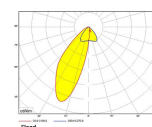

ITAB Lighting
Europe, Asia, Middle East
Phone: +46 910 733 790
info@nordiclight.se

ITAB Lighting
North America
Phone: +1 614 421 8419
na@nordiclight.se

Please note that this product sheet is for a specific product and colour. The pictures may show examples of other available colours