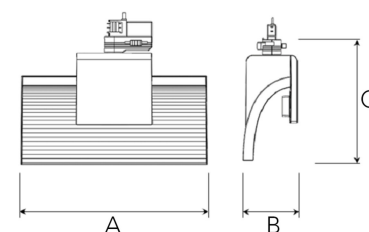

EXO SINGLE 3000, 930 (BBBL), FLOOD, GREY

ITAB

- ✓ Design épuré et minimaliste
- ✓ Une puissance lumineuse de faible à élevée
- ✓ Réglage très facile et répartition flexible
- ✓ Distribution de lumière symétrique et asymétrique en un seul design
- ✓ Disponible en blanc, noir et gris

TECHNICAL SPECIFICATION

Product Code	311-501-30
Colour	Grey
Control	On/off
CRI light colour	930 (BBBL)
Delivered lumen output lm	2850
Driver	Built in
EEL	E
Light distribution	Flood
Lightsource	LED COB
Mains input voltage	220-240 V
Measurements A	300
Measurements B	93
Measurements C	207
Mounting	Track
Position	360°
Lifetime	L80 B10, 50.000h
Protection	IP 20, class I
Start Time	Instant
System power W	26
Unit	mm
Weight	0.85