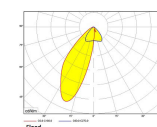

ITAB Lighting
Europe, Asia, Middle East
Phone: +46 910 733 790
info@nordiclight.se

ITAB Lighting
North America
Phone: +1 614 421 8419
na@nordiclight.se

Please note that this product sheet is for a specific product and colour. The pictures may show examples of other available colours