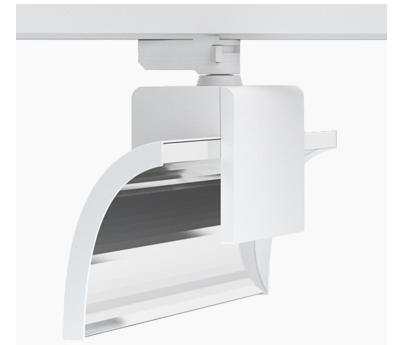

EXO SINGLE 3000, 930 (BBBL), FLOOD, WHITE

ITAB

- ✓ Design épuré et minimaliste
- ✓ Une puissance lumineuse de faible à élevée
- ✓ Réglage très facile et répartition flexible
- ✓ Distribution de lumière symétrique et asymétrique en un seul design
- ✓ Disponible en blanc, noir et gris

TECHNICAL SPECIFICATION

Product Code	311-501-10
Colour	White
Control	On/off
CRI light colour	930 (BBBL)
Delivered lumen output lm	2850
Driver	Built in
EEL	E
Light distribution	Flood
Lightsource	LED COB
Mains input voltage	220-240 V
Measurements A	300
Measurements B	93
Measurements C	207
Mounting	Track
Position	360°
Lifetime	L80 B10, 50.000h
Protection	IP 20, class I
Start Time	Instant
System power W	26
Unit	mm
Weight	0.85