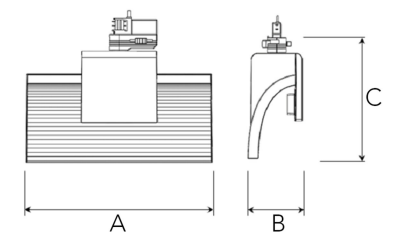

EXO SINGLE 3000, 930 (BBBL), FLOOD, WHITE

ITAB

- ✓ Design épuré et minimaliste
- ✓ Une puissance lumineuse de faible à élevée
- ✓ Réglage très facile et répartition flexible
- ✓ Distribution de lumière symétrique et asymétrique en un seul design
- ✓ Disponible en blanc, noir et gris

TECHNICAL SPECIFICATION

Product Code	311-501-10
Colour	White
Control	On/off
CRI light colour	930 (BBBL)
Delivered lumen output lm	2850
Driver	Built in
EEL	E
Light distribution	Flood
Lightsource	LED COB
Mains input voltage	220-240 V
Measurements A	300
Measurements B	93
Measurements C	207
Mounting	Track
Position	360°
Lifetime	L80 B10, 50.000h
Protection	IP 20, class I
Start Time	Instant
System power W	26
Unit	mm
Weight	0.85