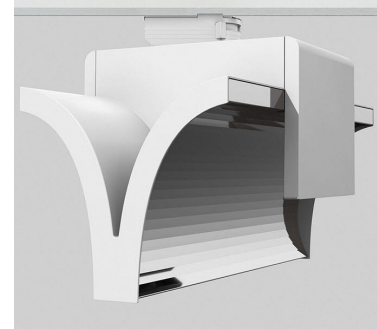

EXO DOUBLE 4000, 930 (BBBL), FLOOD, GREY

ITAB

- ✓ Design épuré et minimaliste
- ✓ Une puissance lumineuse de faible à élevée
- ✓ Réglage très facile et répartition flexible
- ✓ Distribution de lumière symétrique et asymétrique en un seul design
- ✓ Disponible en blanc, noir et gris.

TECHNICAL SPECIFICATION

Product Code	311-543-30
Colour	Grey
Control	On/off
CRI light colour	930 (BBBL)
Delivered lumen output lm	2 x 3800
Driver	Built in
EEL	E
Light distribution	Flood
Lightsource	LED COB
Mains input voltage	220-240 V
Measurements A	300
Measurements B	185
Measurements C	207
Mounting	Track
Position	360°
Lifetime	L80 B10, 50.000h
Protection	IP 20, class I
Start Time	Instant
System power W	2 x 38,2
Unit	mm
Weight	1,55