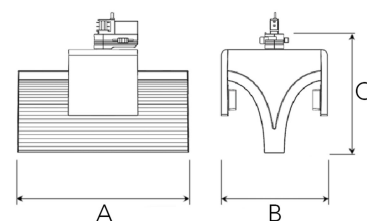

EXO DOUBLE 4000, 930 (BBBL), FLOOD, GREY

ITAB

- ✓ Design épuré et minimaliste
- ✓ Une puissance lumineuse de faible à élevée
- ✓ Réglage très facile et répartition flexible
- ✓ Distribution de lumière symétrique et asymétrique en un seul design
- ✓ Disponible en blanc, noir et gris.

TECHNICAL SPECIFICATION

Product Code	311-543-30
Colour	Grey
Control	On/off
CRI light colour	930 (BBBL)
Delivered lumen output lm	2 x 3800
Driver	Built in
EEL	E
Light distribution	Flood
Lightsource	LED COB
Mains input voltage	220-240 V
Measurements A	300
Measurements B	185
Measurements C	207
Mounting	Track
Position	360°
Lifetime	L80 B10, 50.000h
Protection	IP 20, class I
Start Time	Instant
System power W	2 x 38,2
Unit	mm
Weight	1,55