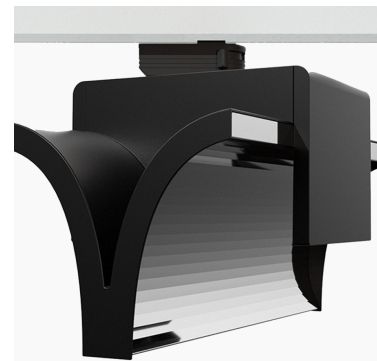

EXO DOUBLE 4000, 930 (BBBL), FLOOD, GREY

ITAB

- ✓ Design épuré et minimaliste
- ✓ Une puissance lumineuse de faible à élevée
- ✓ Réglage très facile et répartition flexible
- ✓ Distribution de lumière symétrique et asymétrique en un seul design
- ✓ Disponible en blanc, noir et gris.

TECHNICAL SPECIFICATION

Product Code	311-543-30
Colour	Grey
Control	On/off
CRI light colour	930 (BBBL)
Delivered lumen output lm	2 x 3800
Driver	Built in
EEL	E
Light distribution	Flood
Lightsource	LED COB
Mains input voltage	220-240 V
Measurements A	300
Measurements B	185
Measurements C	207
Mounting	Track
Position	360°
Lifetime	L80 B10, 50.000h
Protection	IP 20, class I
Start Time	Instant
System power W	2 x 38,2
Unit	mm
Weight	1,55