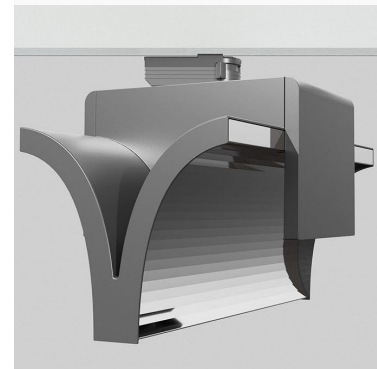

EXO DOUBLE 4000, 930 (BBBL), FLOOD, GREY

ITAB

- ✓ Design épuré et minimaliste
- ✓ Une puissance lumineuse de faible à élevée
- ✓ Réglage très facile et répartition flexible
- ✓ Distribution de lumière symétrique et asymétrique en un seul design
- ✓ Disponible en blanc, noir et gris.

TECHNICAL SPECIFICATION

Product Code	311-543-30
Colour	Grey
Control	On/off
CRI light colour	930 (BBBL)
Delivered lumen output lm	2 x 3800
Driver	Built in
EEL	E
Light distribution	Flood
Lightsource	LED COB
Mains input voltage	220-240 V
Measurements A	300
Measurements B	185
Measurements C	207
Mounting	Track
Position	360°
Lifetime	L80 B10, 50.000h
Protection	IP 20, class I
Start Time	Instant
System power W	2 x 38,2
Unit	mm
Weight	1,55