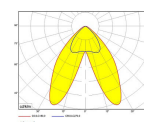

ITAB Lighting
Europe, Asia, Middle East
Phone: +46 910 733 790
info@nordiclight.se

ITAB Lighting
North America
Phone: +1 614 421 8419
na@nordiclight.se

Please note that this product sheet is for a specific product and colour. The pictures may show examples of other available colours