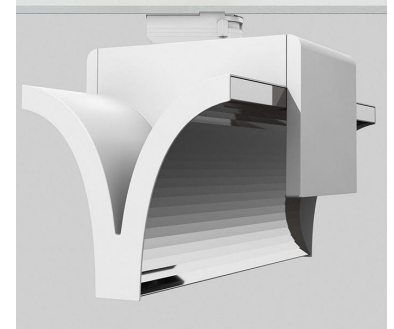

# EXO DOUBLE 4000, 930 (BBBL), FLOOD, BLACK

ITAB

- ✓ Design épuré et minimaliste
- ✓ Une puissance lumineuse de faible à élevée
- ✓ Réglage très facile et répartition flexible
- ✓ Distribution de lumière symétrique et asymétrique en un seul design
- ✓ Disponible en blanc, noir et gris.

## TECHNICAL SPECIFICATION

Product Code	311-543-20
Colour	Black
Control	On/off
CRI light colour	930 (BBBL)
Delivered lumen output lm	2 x 3800
Driver	Built in
EEL	E
Light distribution	Flood
Lightsource	LED COB
Mains input voltage	220-240 V
Measurements A	300
Measurements B	185
Measurements C	207
Mounting	Track
Position	360°
Lifetime	L80 B10, 50.000h
Protection	IP 20, class I
Start Time	Instant
System power W	2 x 38,2
Unit	mm
Weight	1,55