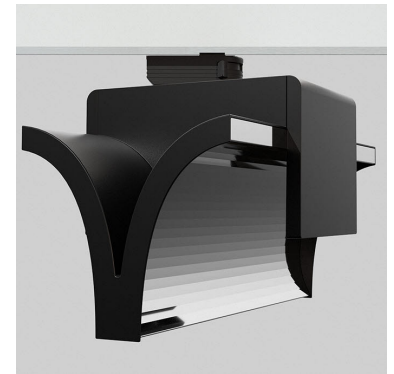

# EXO DOUBLE 4000, 930 (BBBL), FLOOD, BLACK

ITAB

- ✓ Design épuré et minimaliste
- ✓ Une puissance lumineuse de faible à élevée
- ✓ Réglage très facile et répartition flexible
- ✓ Distribution de lumière symétrique et asymétrique en un seul design
- ✓ Disponible en blanc, noir et gris.

## TECHNICAL SPECIFICATION

Product Code	311-543-20
Colour	Black
Control	On/off
CRI light colour	930 (BBBL)
Delivered lumen output lm	2 x 3800
Driver	Built in
EEL	E
Light distribution	Flood
Lightsource	LED COB
Mains input voltage	220-240 V
Measurements A	300
Measurements B	185
Measurements C	207
Mounting	Track
Position	360°
Lifetime	L80 B10, 50.000h
Protection	IP 20, class I
Start Time	Instant
System power W	2 x 38,2
Unit	mm
Weight	1,55