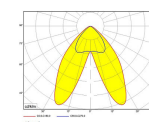

ITAB Lighting
Europe, Asia, Middle East
Phone: +46 910 733 790
info@nordiclight.se

ITAB Lighting
North America
Phone: +1 614 421 8419
na@nordiclight.se

Please note that this product sheet is for a specific product and colour. The pictures may show examples of other available colours