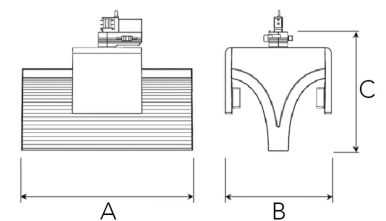

# EXO DOUBLE 4000, 930 (BBBL), FLOOD, BLACK

ITAB

- ✓ Design épuré et minimaliste
- ✓ Une puissance lumineuse de faible à élevée
- ✓ Réglage très facile et répartition flexible
- ✓ Distribution de lumière symétrique et asymétrique en un seul design
- ✓ Disponible en blanc, noir et gris.

## TECHNICAL SPECIFICATION

Product Code	311-543-20
Colour	Black
Control	On/off
CRI light colour	930 (BBBL)
Delivered lumen output lm	2 x 3800
Driver	Built in
EEL	E
Light distribution	Flood
Lightsource	LED COB
Mains input voltage	220-240 V
Measurements A	300
Measurements B	185
Measurements C	207
Mounting	Track
Position	360°
Lifetime	L80 B10, 50.000h
Protection	IP 20, class I
Start Time	Instant
System power W	2 x 38,2
Unit	mm
Weight	1,55

A= 300mm, B= 185mm, C= 207mm

**ITAB Lighting**  
**Europe, Asia, Middle East**  
Phone: +46 910 733 790  
info@nordiclight.se

**ITAB Lighting**  
**North America**  
Phone: +1 614 421 8419  
na@nordiclight.se