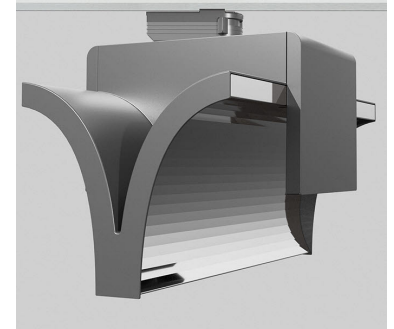

# EXO DOUBLE 4000, 930 (BBBL), FLOOD, BLACK

ITAB

- ✓ Design épuré et minimaliste
- ✓ Une puissance lumineuse de faible à élevée
- ✓ Réglage très facile et répartition flexible
- ✓ Distribution de lumière symétrique et asymétrique en un seul design
- ✓ Disponible en blanc, noir et gris.

## TECHNICAL SPECIFICATION

Product Code	311-543-20
Colour	Black
Control	On/off
CRI light colour	930 (BBBL)
Delivered lumen output lm	2 x 3800
Driver	Built in
EEL	E
Light distribution	Flood
Lightsource	LED COB
Mains input voltage	220-240 V
Measurements A	300
Measurements B	185
Measurements C	207
Mounting	Track
Position	360°
Lifetime	L80 B10, 50.000h
Protection	IP 20, class I
Start Time	Instant
System power W	2 x 38,2
Unit	mm
Weight	1,55