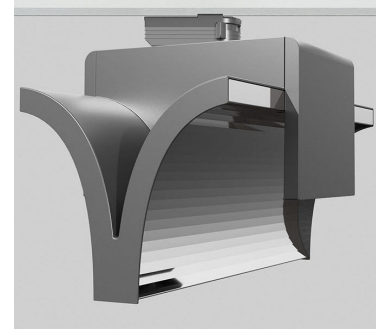

EXO DOUBLE 4000, 930 (BBBL), FLOOD, WHITE

ITAB

- ✓ Design épuré et minimaliste
- ✓ Une puissance lumineuse de faible à élevée
- ✓ Réglage très facile et répartition flexible
- ✓ Distribution de lumière symétrique et asymétrique en un seul design
- ✓ Disponible en blanc, noir et gris.

TECHNICAL SPECIFICATION

Product Code	311-543-10
Colour	White
Control	On/off
CRI light colour	930 (BBBL)
Delivered lumen output lm	2 x 3800
Driver	Built in
EEL	E
Light distribution	Flood
Lightsource	LED COB
Mains input voltage	220-240 V
Measurements A	300
Measurements B	185
Measurements C	207
Mounting	Track
Position	360°
Lifetime	L80 B10, 50.000h
Protection	IP 20, class I
Start Time	Instant
System power W	2 x 38,2
Unit	mm
Weight	1,55