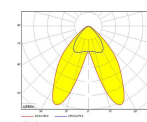

ITAB Lighting
Europe, Asia, Middle East
Phone: +46 910 733 790
info@nordiclight.se

ITAB Lighting
North America
Phone: +1 614 421 8419
na@nordiclight.se

Please note that this product sheet is for a specific product and colour. The pictures may show examples of other available colours