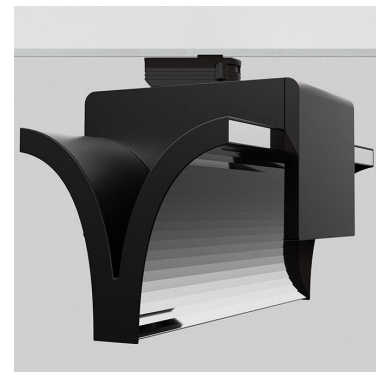

EXO DOUBLE 4000, 930 (BBBL), FLOOD, WHITE

ITAB

- ✓ Design épuré et minimaliste
- ✓ Une puissance lumineuse de faible à élevée
- ✓ Réglage très facile et répartition flexible
- ✓ Distribution de lumière symétrique et asymétrique en un seul design
- ✓ Disponible en blanc, noir et gris.

TECHNICAL SPECIFICATION

Product Code	311-543-10
Colour	White
Control	On/off
CRI light colour	930 (BBBL)
Delivered lumen output lm	2 x 3800
Driver	Built in
EEL	E
Light distribution	Flood
Lightsource	LED COB
Mains input voltage	220-240 V
Measurements A	300
Measurements B	185
Measurements C	207
Mounting	Track
Position	360°
Lifetime	L80 B10, 50.000h
Protection	IP 20, class I
Start Time	Instant
System power W	2 x 38,2
Unit	mm
Weight	1,55