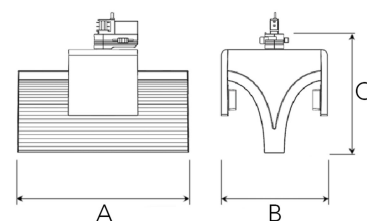

EXO DOUBLE 3000, 930 (BBBL), FLOOD, GREY

ITAB

- ✓ Design épuré et minimaliste
- ✓ Une puissance lumineuse de faible à élevée
- ✓ Réglage très facile et répartition flexible
- ✓ Distribution de lumière symétrique et asymétrique en un seul design
- ✓ Disponible en blanc, noir et gris.

TECHNICAL SPECIFICATION

Product Code	311-541-30
Colour	Grey
Control	On/off
CRI light colour	930 (BBBL)
Delivered lumen output lm	2 x 2850
Driver	Built in
EEL	E
Light distribution	Flood
Lightsouce	LED COB
Mains input voltage	220-240 V
Measurements A	300
Measurements B	185
Measurements C	207
Mounting	Track
Position	360°
Lifetime	L80 B10, 50.000h
Protection	IP 20, class I
Start Time	Instant
System power W	2 x 26,2
Unit	mm
Weight	1,55