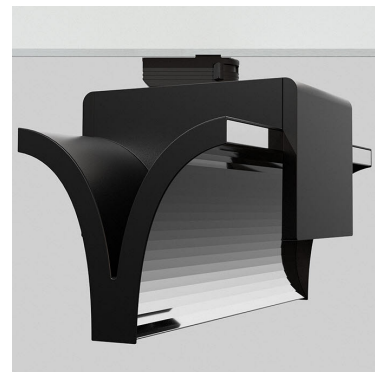

EXO DOUBLE 3000, 930 (BBBL), FLOOD, GREY

ITAB

- ✓ Design épuré et minimaliste
- ✓ Une puissance lumineuse de faible à élevée
- ✓ Réglage très facile et répartition flexible
- ✓ Distribution de lumière symétrique et asymétrique en un seul design
- ✓ Disponible en blanc, noir et gris.

TECHNICAL SPECIFICATION

Product Code	311-541-30
Colour	Grey
Control	On/off
CRI light colour	930 (BBBL)
Delivered lumen output lm	2 x 2850
Driver	Built in
EEL	E
Light distribution	Flood
Lightsouce	LED COB
Mains input voltage	220-240 V
Measurements A	300
Measurements B	185
Measurements C	207
Mounting	Track
Position	360°
Lifetime	L80 B10, 50.000h
Protection	IP 20, class I
Start Time	Instant
System power W	2 x 26,2
Unit	mm
Weight	1,55