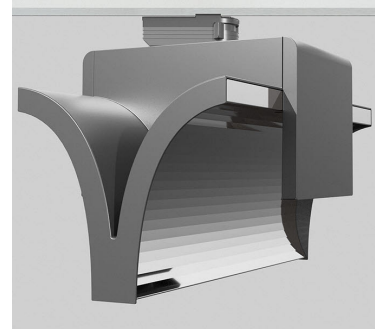

EXO DOUBLE 3000, 930 (BBBL), FLOOD, GREY

ITAB

- ✓ Design épuré et minimaliste
- ✓ Une puissance lumineuse de faible à élevée
- ✓ Réglage très facile et répartition flexible
- ✓ Distribution de lumière symétrique et asymétrique en un seul design
- ✓ Disponible en blanc, noir et gris.

TECHNICAL SPECIFICATION

Product Code	311-541-30
Colour	Grey
Control	On/off
CRI light colour	930 (BBBL)
Delivered lumen output lm	2 x 2850
Driver	Built in
EEL	E
Light distribution	Flood
Lightsouce	LED COB
Mains input voltage	220-240 V
Measurements A	300
Measurements B	185
Measurements C	207
Mounting	Track
Position	360°
Lifetime	L80 B10, 50.000h
Protection	IP 20, class I
Start Time	Instant
System power W	2 x 26,2
Unit	mm
Weight	1,55