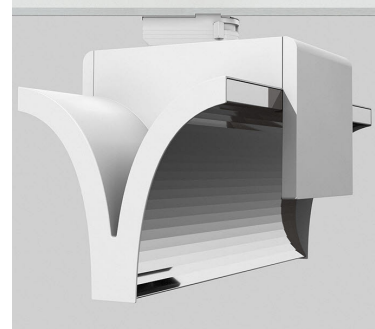

EXO DOUBLE 3000, 930 (BBBL), FLOOD, GREY

ITAB

- ✓ Design épuré et minimaliste
- ✓ Une puissance lumineuse de faible à élevée
- ✓ Réglage très facile et répartition flexible
- ✓ Distribution de lumière symétrique et asymétrique en un seul design
- ✓ Disponible en blanc, noir et gris.

TECHNICAL SPECIFICATION

Product Code	311-541-30
Colour	Grey
Control	On/off
CRI light colour	930 (BBBL)
Delivered lumen output lm	2 x 2850
Driver	Built in
EEL	E
Light distribution	Flood
Lightsouce	LED COB
Mains input voltage	220-240 V
Measurements A	300
Measurements B	185
Measurements C	207
Mounting	Track
Position	360°
Lifetime	L80 B10, 50.000h
Protection	IP 20, class I
Start Time	Instant
System power W	2 x 26,2
Unit	mm
Weight	1,55