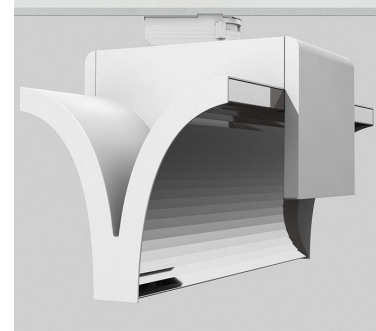

EXO DOUBLE 3000, 930 (BBBL), FLOOD, BLACK

ITAB

- ✓ Design épuré et minimaliste
- ✓ Une puissance lumineuse de faible à élevée
- ✓ Réglage très facile et répartition flexible
- ✓ Distribution de lumière symétrique et asymétrique en un seul design
- ✓ Disponible en blanc, noir et gris.

TECHNICAL SPECIFICATION

Product Code	311-541-20
Colour	Black
Control	On/off
CRI light colour	930 (BBBL)
Delivered lumen output lm	2 x 2850
Driver	Built in
EEL	E
Light distribution	Flood
Lightsource	LED COB
Mains input voltage	220-240 V
Measurements A	300
Measurements B	185
Measurements C	207
Mounting	Track
Position	360°
Lifetime	L80 B10, 50.000h
Protection	IP 20, class I
Start Time	Instant
System power W	2 x 26,2
Unit	mm
Weight	1,55