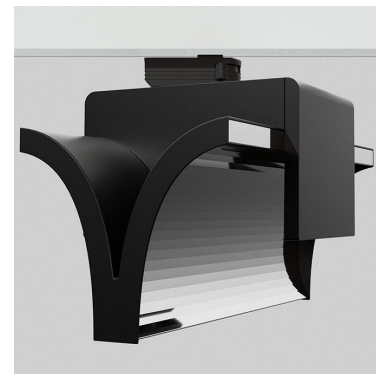

EXO DOUBLE 3000, 930 (BBBL), FLOOD, BLACK

ITAB

- ✓ Design épuré et minimaliste
- ✓ Une puissance lumineuse de faible à élevée
- ✓ Réglage très facile et répartition flexible
- ✓ Distribution de lumière symétrique et asymétrique en un seul design
- ✓ Disponible en blanc, noir et gris.

TECHNICAL SPECIFICATION

Product Code	311-541-20
Colour	Black
Control	On/off
CRI light colour	930 (BBBL)
Delivered lumen output lm	2 x 2850
Driver	Built in
EEL	E
Light distribution	Flood
Lightsource	LED COB
Mains input voltage	220-240 V
Measurements A	300
Measurements B	185
Measurements C	207
Mounting	Track
Position	360°
Lifetime	L80 B10, 50.000h
Protection	IP 20, class I
Start Time	Instant
System power W	2 x 26,2
Unit	mm
Weight	1,55