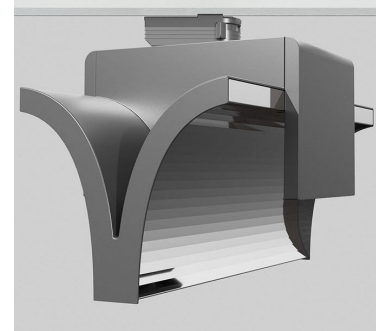

EXO DOUBLE 3000, 930 (BBBL), FLOOD, BLACK

ITAB

- ✓ Design épuré et minimaliste
- ✓ Une puissance lumineuse de faible à élevée
- ✓ Réglage très facile et répartition flexible
- ✓ Distribution de lumière symétrique et asymétrique en un seul design
- ✓ Disponible en blanc, noir et gris.

TECHNICAL SPECIFICATION

Product Code	311-541-20
Colour	Black
Control	On/off
CRI light colour	930 (BBBL)
Delivered lumen output lm	2 x 2850
Driver	Built in
EEL	E
Light distribution	Flood
Lightsource	LED COB
Mains input voltage	220-240 V
Measurements A	300
Measurements B	185
Measurements C	207
Mounting	Track
Position	360°
Lifetime	L80 B10, 50.000h
Protection	IP 20, class I
Start Time	Instant
System power W	2 x 26,2
Unit	mm
Weight	1,55