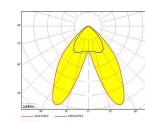

ITAB Lighting
Europe, Asia, Middle East
Phone: +46 910 733 790
info@nordiclight.se

ITAB Lighting
North America
Phone: +1 614 421 8419
na@nordiclight.se

Please note that this product sheet is for a specific product and colour. The pictures may show examples of other available colours