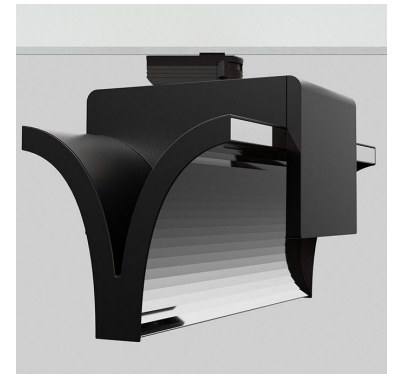

EXO DOUBLE 3000, 930 (BBBL), FLOOD, WHITE

ITAB

- ✓ Design épuré et minimaliste
- ✓ Une puissance lumineuse de faible à élevée
- ✓ Réglage très facile et répartition flexible
- ✓ Distribution de lumière symétrique et asymétrique en un seul design
- ✓ Disponible en blanc, noir et gris.

TECHNICAL SPECIFICATION

Product Code	311-541-10
Colour	White
Control	On/off
CRI light colour	930 (BBBL)
Delivered lumen output lm	2 x 2850
Driver	Built in
EEL	E
Light distribution	Flood
Lightsource	LED COB
Mains input voltage	220-240 V
Measurements A	300
Measurements B	185
Measurements C	207
Mounting	Track
Position	360°
Lifetime	L80 B10, 50.000h
Protection	IP 20, class I
Start Time	Instant
System power W	2 x 26,2
Unit	mm
Weight	1,55