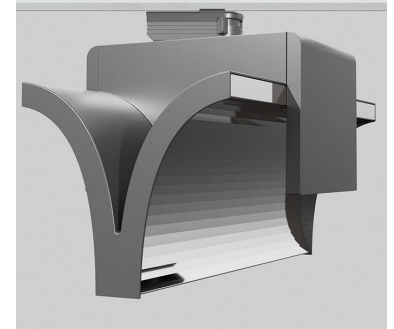

EXO DOUBLE 3000, 930 (BBBL), FLOOD, WHITE

ITAB

- ✓ Design épuré et minimaliste
- ✓ Une puissance lumineuse de faible à élevée
- ✓ Réglage très facile et répartition flexible
- ✓ Distribution de lumière symétrique et asymétrique en un seul design
- ✓ Disponible en blanc, noir et gris.

TECHNICAL SPECIFICATION

Product Code	311-541-10
Colour	White
Control	On/off
CRI light colour	930 (BBBL)
Delivered lumen output lm	2 x 2850
Driver	Built in
EEL	E
Light distribution	Flood
Lightsource	LED COB
Mains input voltage	220-240 V
Measurements A	300
Measurements B	185
Measurements C	207
Mounting	Track
Position	360°
Lifetime	L80 B10, 50.000h
Protection	IP 20, class I
Start Time	Instant
System power W	2 x 26,2
Unit	mm
Weight	1,55