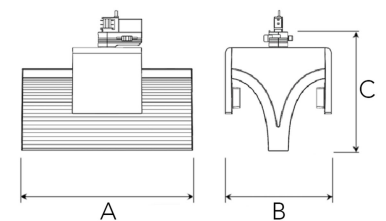

EXO DOUBLE 3000, 930 (BBBL), FLOOD, WHITE

ITAB

- ✓ Design épuré et minimaliste
- ✓ Une puissance lumineuse de faible à élevée
- ✓ Réglage très facile et répartition flexible
- ✓ Distribution de lumière symétrique et asymétrique en un seul design
- ✓ Disponible en blanc, noir et gris.

TECHNICAL SPECIFICATION

Product Code	311-541-10
Colour	White
Control	On/off
CRI light colour	930 (BBBL)
Delivered lumen output lm	2 x 2850
Driver	Built in
EEL	E
Light distribution	Flood
Lightsource	LED COB
Mains input voltage	220-240 V
Measurements A	300
Measurements B	185
Measurements C	207
Mounting	Track
Position	360°
Lifetime	L80 B10, 50.000h
Protection	IP 20, class I
Start Time	Instant
System power W	2 x 26,2
Unit	mm
Weight	1,55