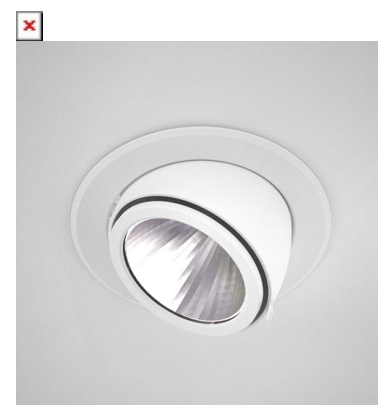

AMBER MINI 3000, 930 (BBBL), SPOT W/GLASS, BLACK

- ✓ Pour un plafond à l'aspect net et discret
- ✓ Disponible en différentes tailles et puissances lumineuses
- ✓ Installation sans outil
- ✓ Disponible en blanc, noir et gris
- ✓ Rétractable et pivotant

TECHNICAL SPECIFICATION

Product Code	296-770-20
Colour	Black
Control	On/off
CRI light colour	930 (BBBL)
Delivered lumen output lm	2841
Driver	Stand alone, included
EEL	E
Light distribution	Spot
Lightsource	LED COB
Mains input voltage	220-240 V
Measurements A	131
Measurements B	101
Measurements C	114
Mounting	Recessed
Position	360°/60°
Lifetime	L80 B10, 50.000h
Protection	IP 20, class III
Sawing instructions diameter	124
Start Time	Instant
System power W	21,6
Unit	mm
Weight	0,55