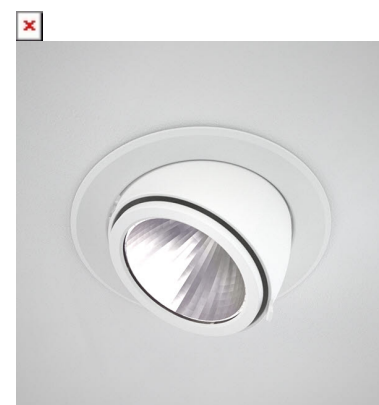

AMBER MINI 2500, 930 (BBBL), MEDIUM W/GLASS, WHITE

ITAB

- ✓ Pour un plafond à l'aspect net et discret
- ✓ Disponible en différentes tailles et puissances lumineuses
- ✓ Installation sans outil
- ✓ Disponible en blanc, noir et gris
- ✓ Rétractable et pivotant

TECHNICAL SPECIFICATION

Product Code	296-546-10
Colour	White
Control	On/off
CRI light colour	930 (BBBL)
Delivered lumen output lm	2468
Driver	Stand alone, included
EEL	E
Light distribution	Medium
Lightsource	LED COB
Mains input voltage	220-240 V
Measurements A	131
Measurements B	101
Measurements C	114
Mounting	Recessed
Position	360°/60°
Lifetime	L80 B10, 50.000h
Protection	IP 20, class III
Sawing instructions diameter	124
Start Time	Instant
System power W	18,4
Unit	mm
Weight	0,55