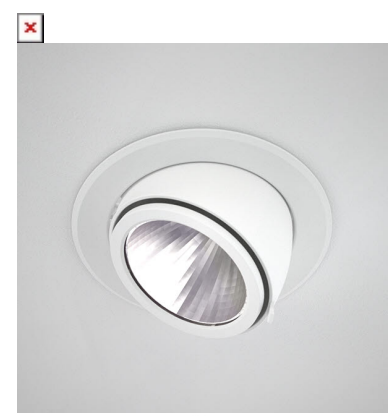

# AMBER MINI 3000, 930 (BBBL), FLOOD W/GLASS, BLACK

- ✓ Pour un plafond à l'aspect net et discret
- ✓ Disponible en différentes tailles et puissances lumineuses
- ✓ Installation sans outil
- ✓ Disponible en blanc, noir et gris
- ✓ Rétractable et pivotant

## TECHNICAL SPECIFICATION

Product Code	296-772-20
Colour	Black
Control	On/off
CRI light colour	930 (BBBL)
Delivered lumen output lm	2841
Driver	Stand alone, included
EEL	E
Light distribution	Flood
Lightsource	LED COB
Mains input voltage	220-240 V
Measurements A	131
Measurements B	101
Measurements C	114
Mounting	Recessed
Position	360°/60°
Lifetime	L80 B10, 50.000h
Protection	IP 20, class III
Sawing instructions diameter	124
Start Time	Instant
System power W	21,6
Unit	mm
Weight	0,55