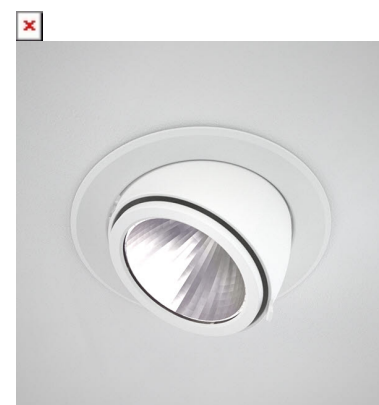

AMBER MINI 2000, 930 (BBBL), FLOOD W/GLASS, GREY

ITAB

- ✓ Pour un plafond à l'aspect net et discret
- ✓ Disponible en différentes tailles et puissances lumineuses
- ✓ Installation sans outil
- ✓ Disponible en blanc, noir et gris
- ✓ Rétractable et pivotant

TECHNICAL SPECIFICATION

Product Code	296-512-30
Colour	Grey
Control	On/off
CRI light colour	930 (BBBL)
Delivered lumen output lm	1689
Driver	Stand alone, included
EEL	E
Light distribution	Flood
Lightsource	LED COB
Mains input voltage	220-240 V
Measurements A	131
Measurements B	101
Measurements C	114
Mounting	Recessed
Position	360°/60°
Lifetime	L80 B10, 50.000h
Protection	IP 20, class III
Sawing instructions diameter	124
Start Time	Instant
System power W	12,5
Unit	mm
Weight	0,55