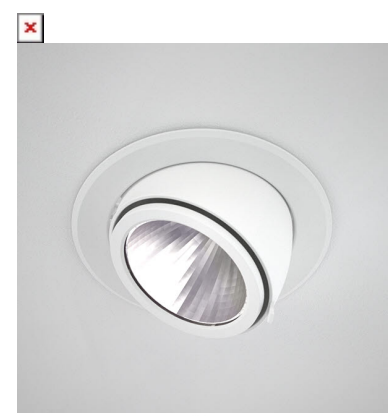

AMBER MINI 2000, 930 (BBBL), FLOOD W/GLASS, BLACK

- ✓ Pour un plafond à l'aspect net et discret
- ✓ Disponible en différentes tailles et puissances lumineuses
- ✓ Installation sans outil
- ✓ Disponible en blanc, noir et gris
- ✓ Rétractable et pivotant

TECHNICAL SPECIFICATION

Product Code	296-512-20
Colour	Black
Control	On/off
CRI light colour	930 (BBBL)
Delivered lumen output lm	1689
Driver	Stand alone, included
EEL	E
Light distribution	Flood
Lightsource	LED COB
Mains input voltage	220-240 V
Measurements A	131
Measurements B	101
Measurements C	114
Mounting	Recessed
Position	360°/60°
Lifetime	L80 B10, 50.000h
Protection	IP 20, class III
Sawing instructions diameter	124
Start Time	Instant
System power W	12,5
Unit	mm
Weight	0,55