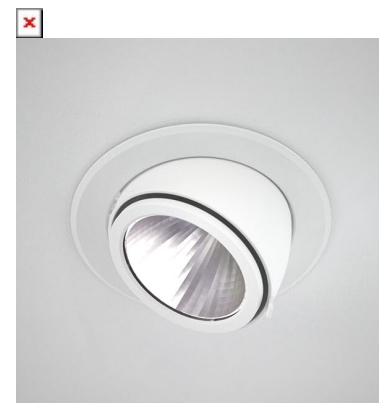

AMBER MINI 1500, 930 (BBBL), FLOOD, GREY

ITAB

- ✓ Pour un plafond à l'aspect net et discret
- ✓ Disponible en différentes tailles et puissances lumineuses
- ✓ Installation sans outil
- ✓ Disponible en blanc, noir et gris
- ✓ Rétractable et pivotant

TECHNICAL SPECIFICATION

Product Code	296-502-30
Colour	Grey
Control	On/off
CRI light colour	930 (BBBL)
Delivered lumen output lm	1266
Driver	Stand alone, included
EEI	E
Light distribution	Flood
Lightsource	LED COB
Mains input voltage	220-240 V
Measurements A	131
Measurements B	101
Measurements C	114
Mounting	Recessed
Position	360°/60°
Lifetime	L80 B10, 50.000h
Protection	IP 20, class III
Sawing instructions diameter	124
Start Time	Instant
System power W	9,3
Unit	mm
Weight	0,55