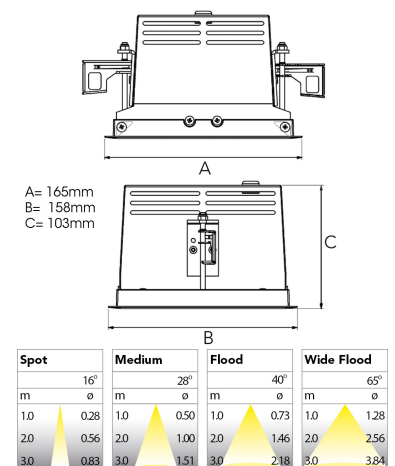

ORION I 1500, 930 (BBBL), SPOT, BLACK

ITAB

- ✓ Zorgt voor een discreet en geordend plafond.
- ✓ Kantel de lamp tot 30° in iedere richting
- ✓ Verkrijgbaar in drie kleuren: wit, zwart en grijs.

TECHNICAL SPECIFICATION

Product Code	300-503-20
Colour	Black
Control	On/off
CRI light colour	930 (BBBL)
Delivered lumen output lm	1380
Driver	Stand alone, included
EEL	E
Light distribution	Spot
Lightsource	LED COB
Mains input voltage	220-240 V
Measurements A	165
Measurements B	158
Measurements C	103
Mounting	Recessed
Position	360°/30°
Lifetime	L80 B10, 50.000h
Protection	IP 20, class III
Sawing instructions x	157
Sawing instructions y	150
Start Time	Instant
System power W	12,2
Unit	mm
Weight	0,9

157 x 150mm