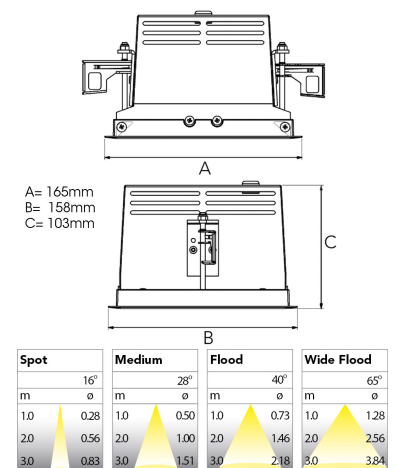

ORION I 1500, 930, SPOT, LRF, WHITE

ITAB

- ✓ Zorgt voor een discreet en geordend plafond.
- ✓ Kantel de lamp tot 30° in iedere richting
- ✓ Verkrijgbaar in drie kleuren: wit, zwart en grijs.

TECHNICAL SPECIFICATION

Product Code	300-503-10
Colour	White
Control	On/off
CRI light colour	930 (BBBL)
Delivered lumen output lm	1380
Driver	Stand alone, included
EEL	E
Light distribution	Spot
Lightsource	LED COB
Mains input voltage	220-240V
Measurements A	165
Measurements B	158
Measurements C	103
Mounting	Recessed
Position	360°/30°
Lifetime	L80 B10 50.000h
Protection	IP 20, class III
Sawing instructions unit	mm
Sawing instructions x	157
Sawing instructions y	150
Start Time	Instant
System power W	12,2
Unit	mm
Weight	0,9

157 x 150mm